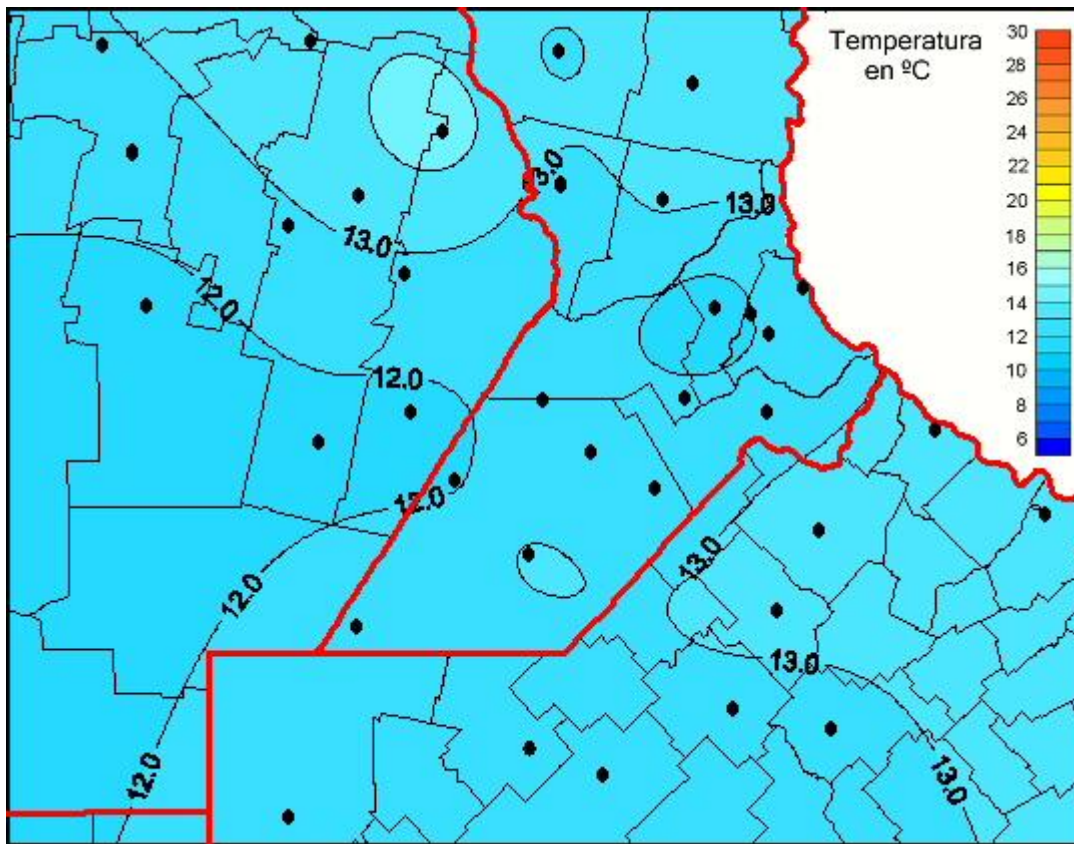

Temperaturas Medias

Mapa de temperaturas medias de las las últimas 24 horas.
(Desde las 8:00AM hasta las 8:00AM). Se actualiza a las 10:00hs.