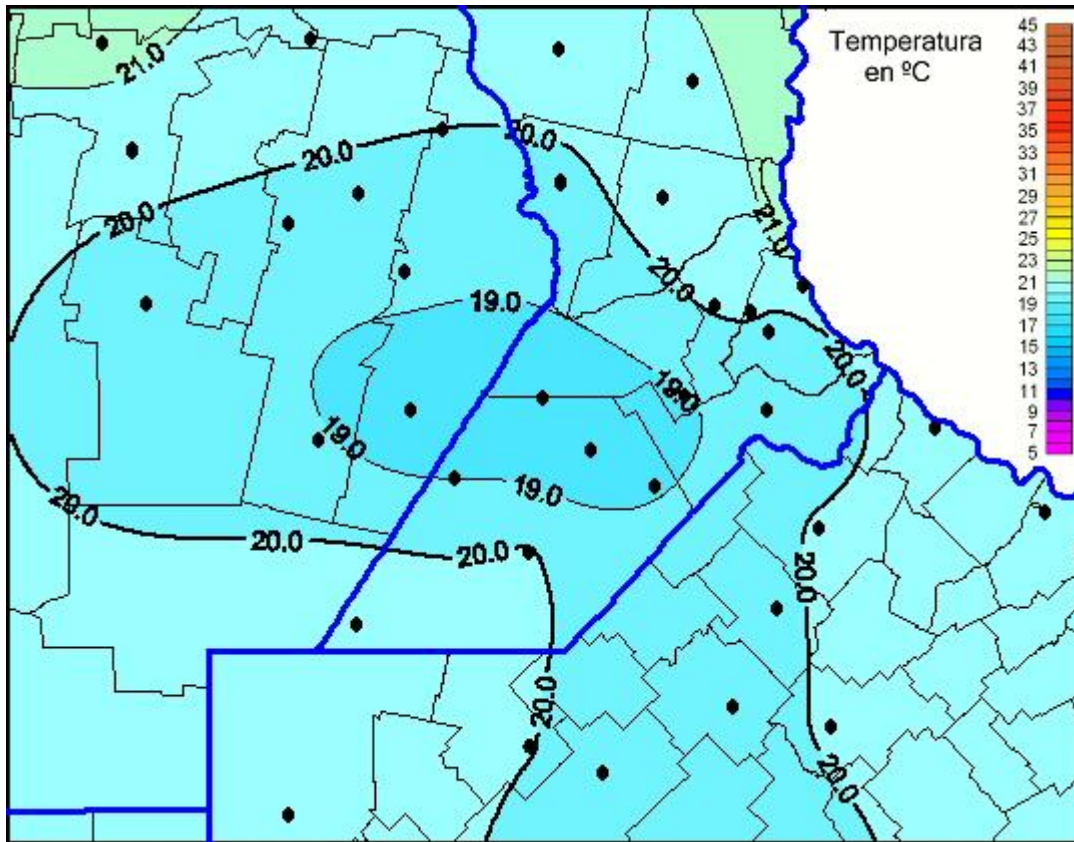

Temperaturas Máximas

Mapa de temperaturas máximas de las últimas 24 horas.
(Desde las 8:00AM hasta las 8:00AM). Se actualiza a las 10:00hs.