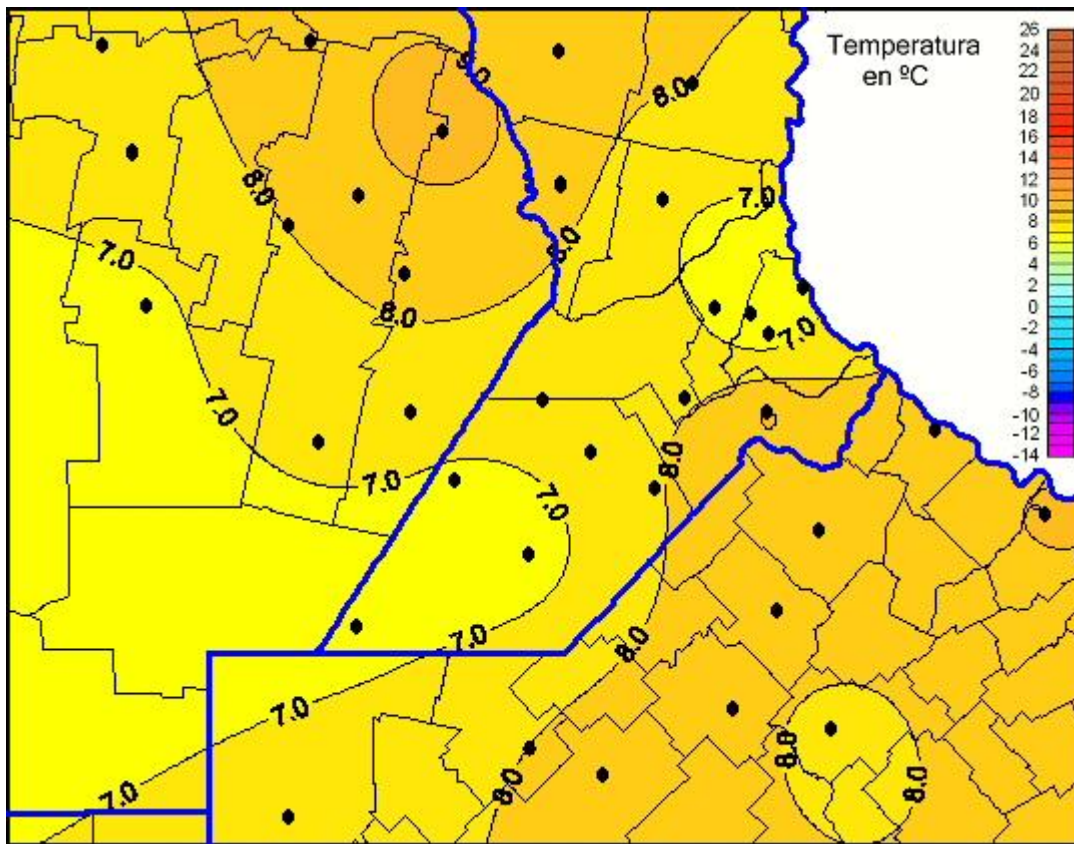

Temperaturas Mínimas

Mapa de temperaturas mínimas de las las últimas 24 horas.
(Desde las 8:00AM hasta las 8:00AM). Se actualiza a las 10:00hs.