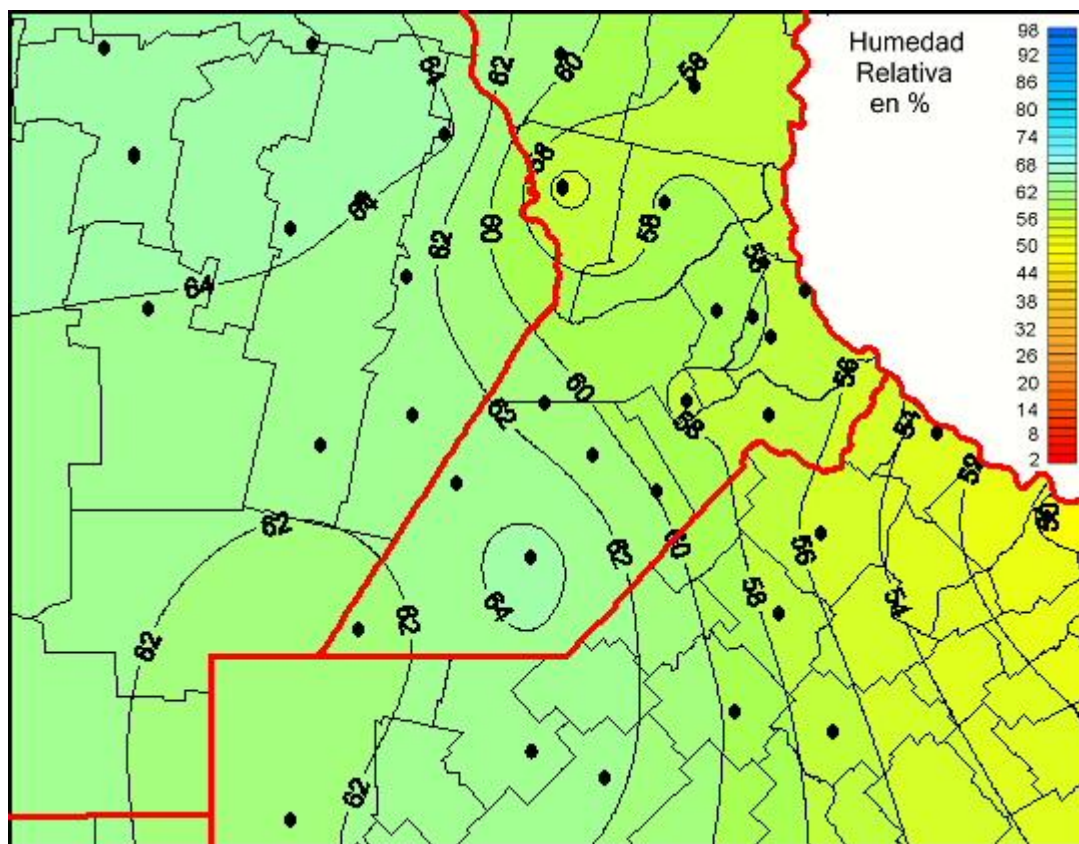

Humedad Relativa

Mapa de humedad relativa de las las últimas 24 horas.
(Desde las 8:00AM hasta las 8:00AM). Se actualiza a las 10:00hs.