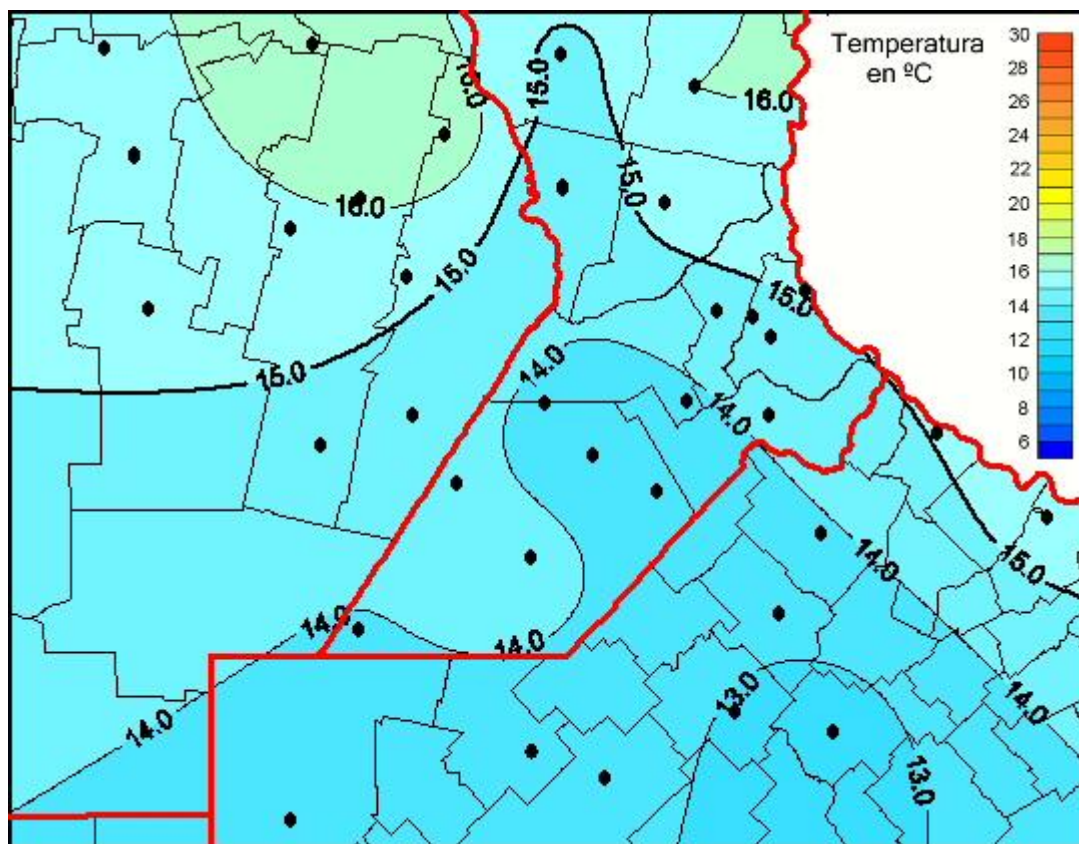

Temperaturas Medias

Mapa de temperaturas medias de las las últimas 24 horas.
(Desde las 8:00AM hasta las 8:00AM). Se actualiza a las 10:00hs.