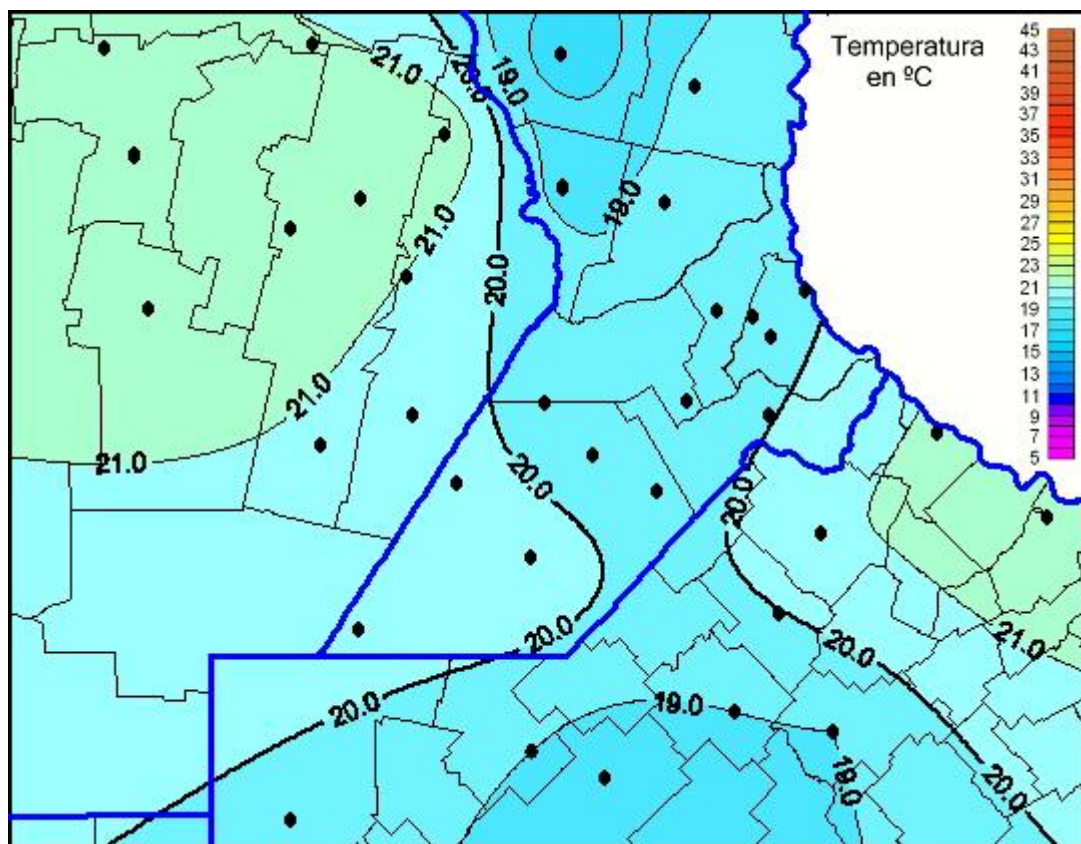

Temperaturas Máximas

Mapa de temperaturas máximas de las últimas 24 horas.
(Desde las 8:00AM hasta las 8:00AM). Se actualiza a las 10:00hs.