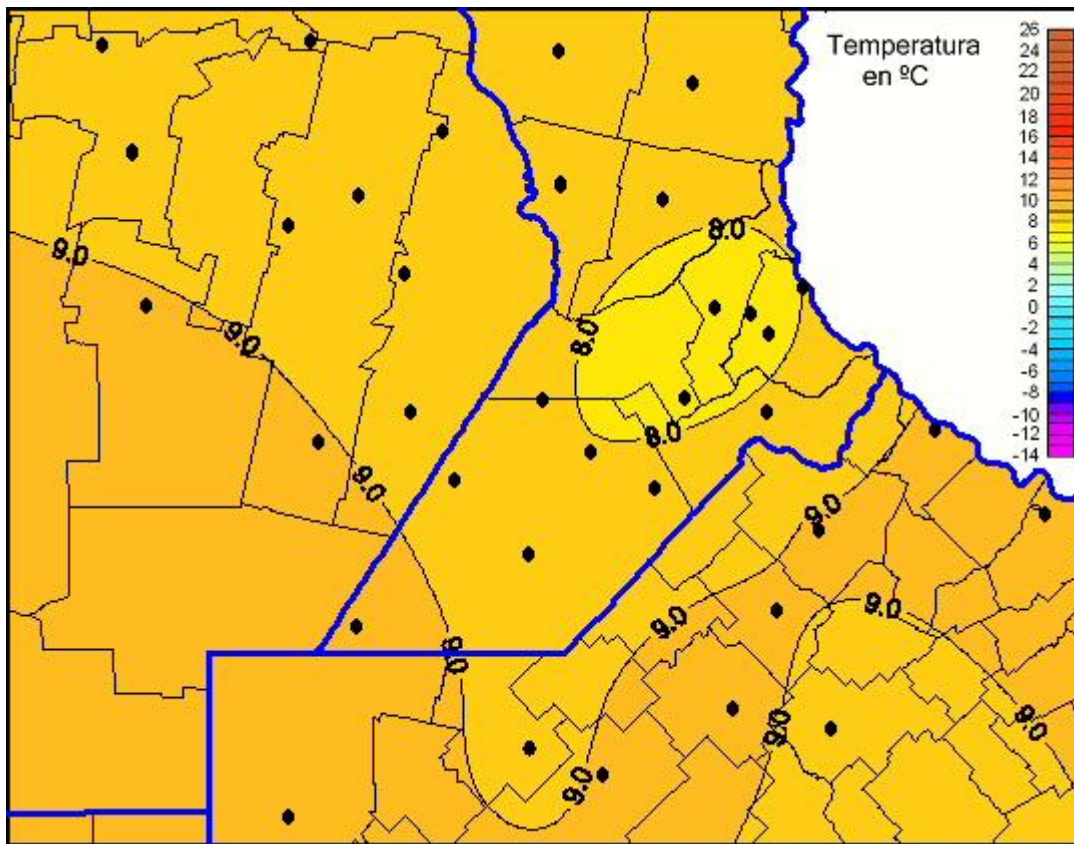

Temperaturas Mínimas

Mapa de temperaturas mínimas de las últimas 24 horas.
(Desde las 8:00AM hasta las 8:00AM). Se actualiza a las 10:00hs.