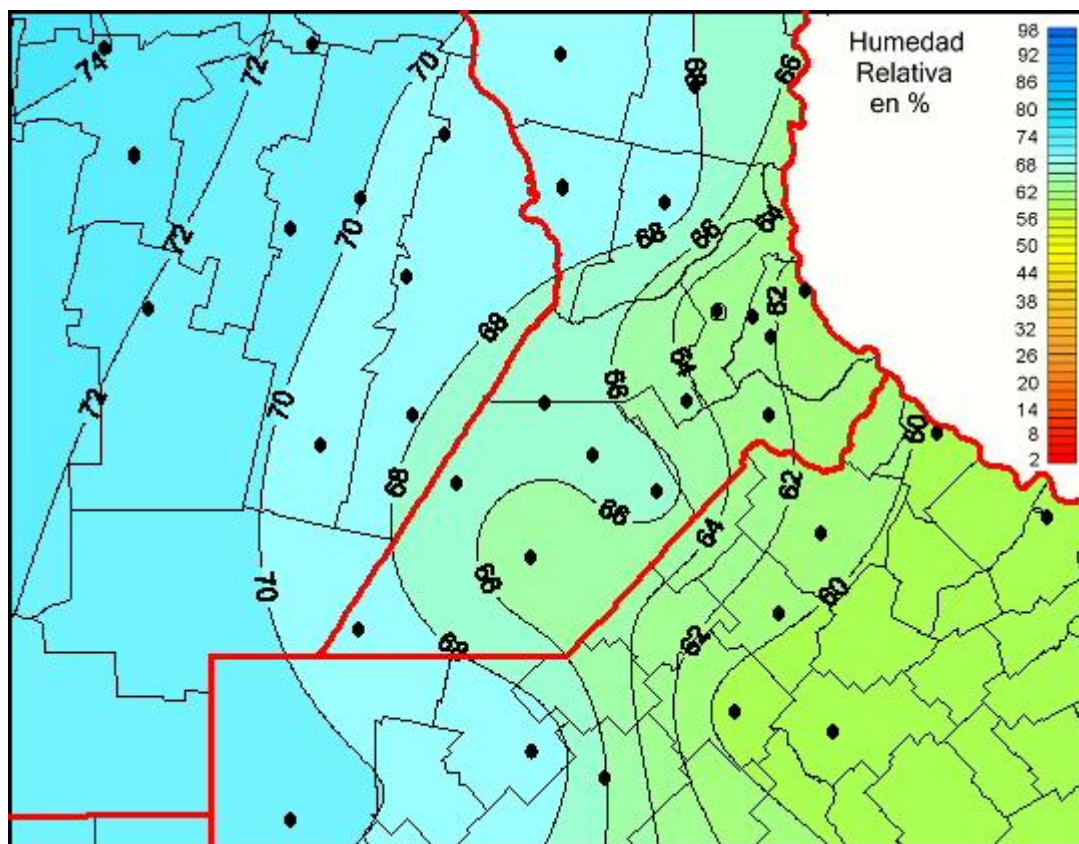

Humedad Relativa

Mapa de humedad relativa de las las últimas 24 horas.
(Desde las 8:00AM hasta las 8:00AM). Se actualiza a las 10:00hs.