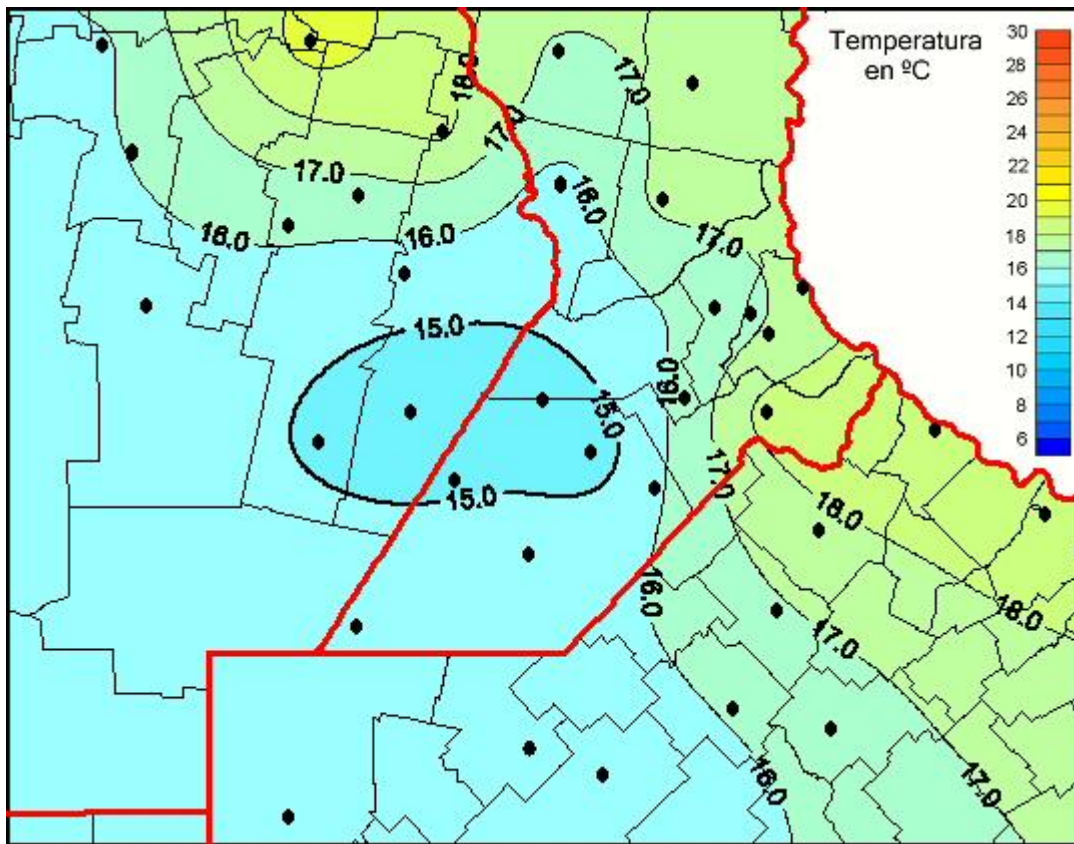

Temperaturas Medias

Mapa de temperaturas medias de las las últimas 24 horas.
(Desde las 8:00AM hasta las 8:00AM). Se actualiza a las 10:00hs.