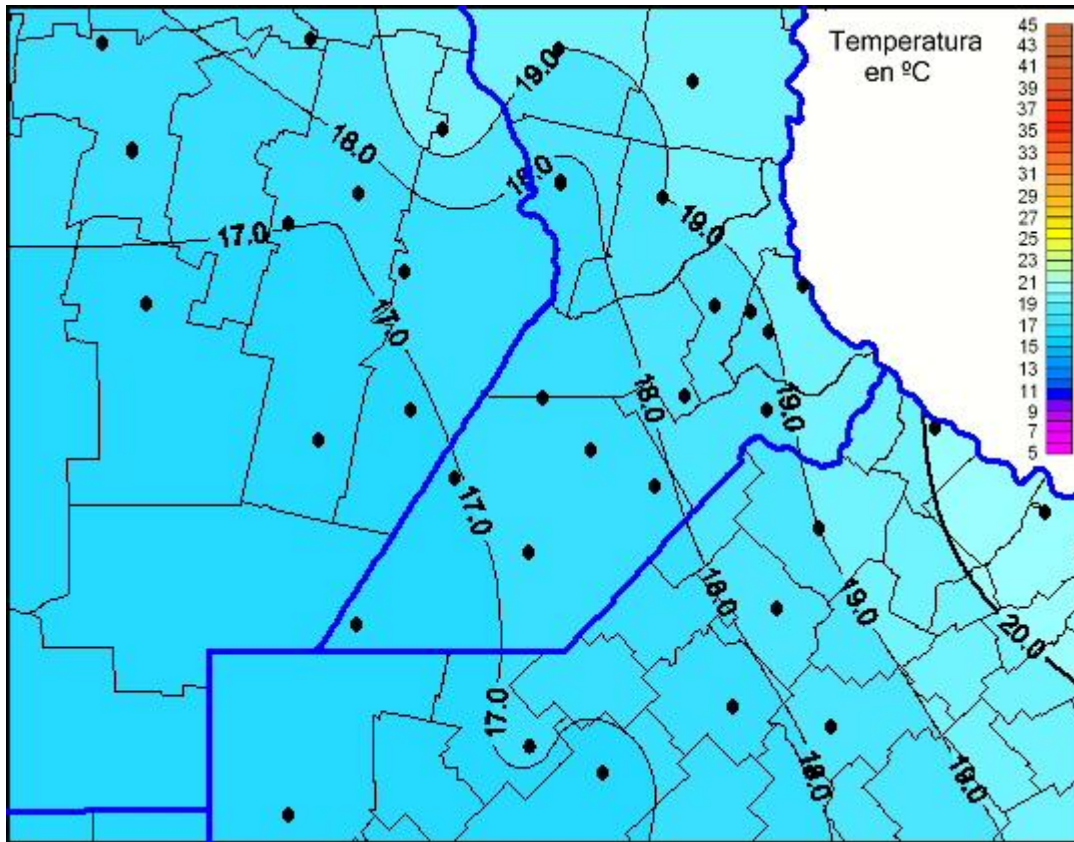

# Temperaturas Máximas

Mapa de temperaturas máximas de las últimas 24 horas.  
(Desde las 8:00AM hasta las 8:00AM). Se actualiza a las 10:00hs.