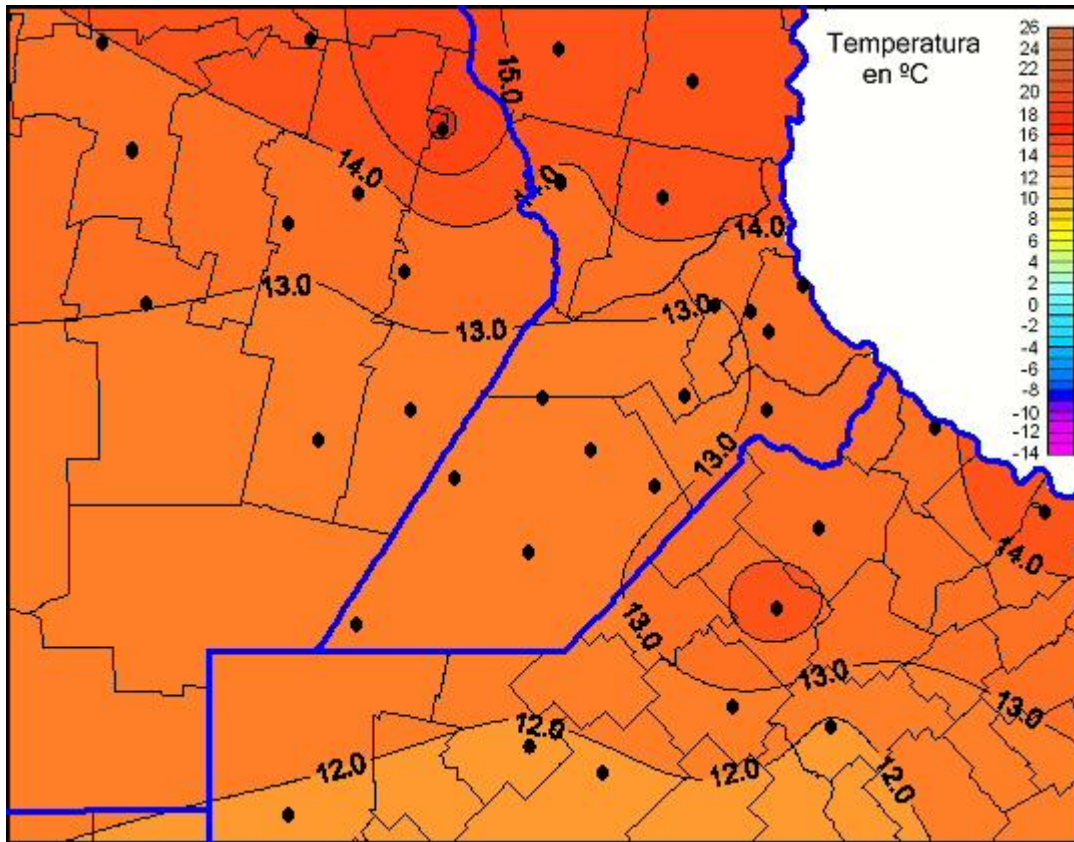

Temperaturas Mínimas

Mapa de temperaturas mínimas de las las últimas 24 horas.
(Desde las 8:00AM hasta las 8:00AM). Se actualiza a las 10:00hs.