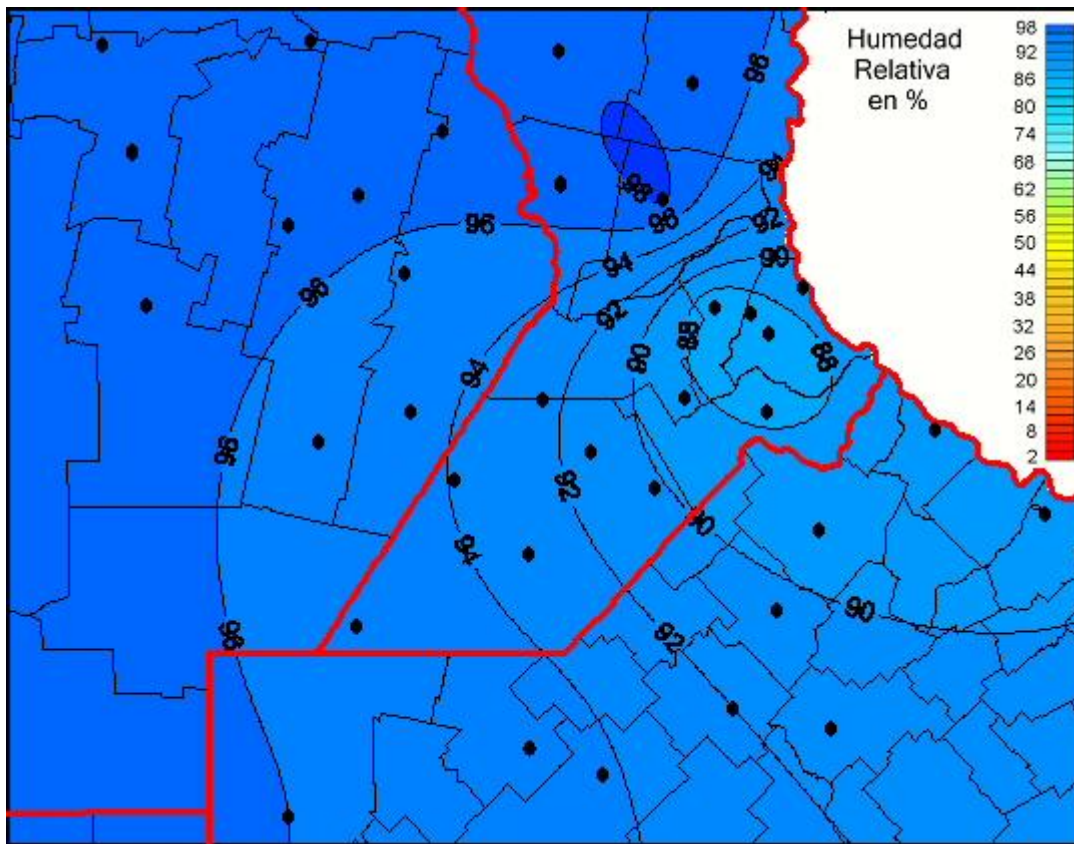

Humedad Relativa

Mapa de humedad relativa de las las últimas 24 horas.
(Desde las 8:00AM hasta las 8:00AM). Se actualiza a las 10:00hs.