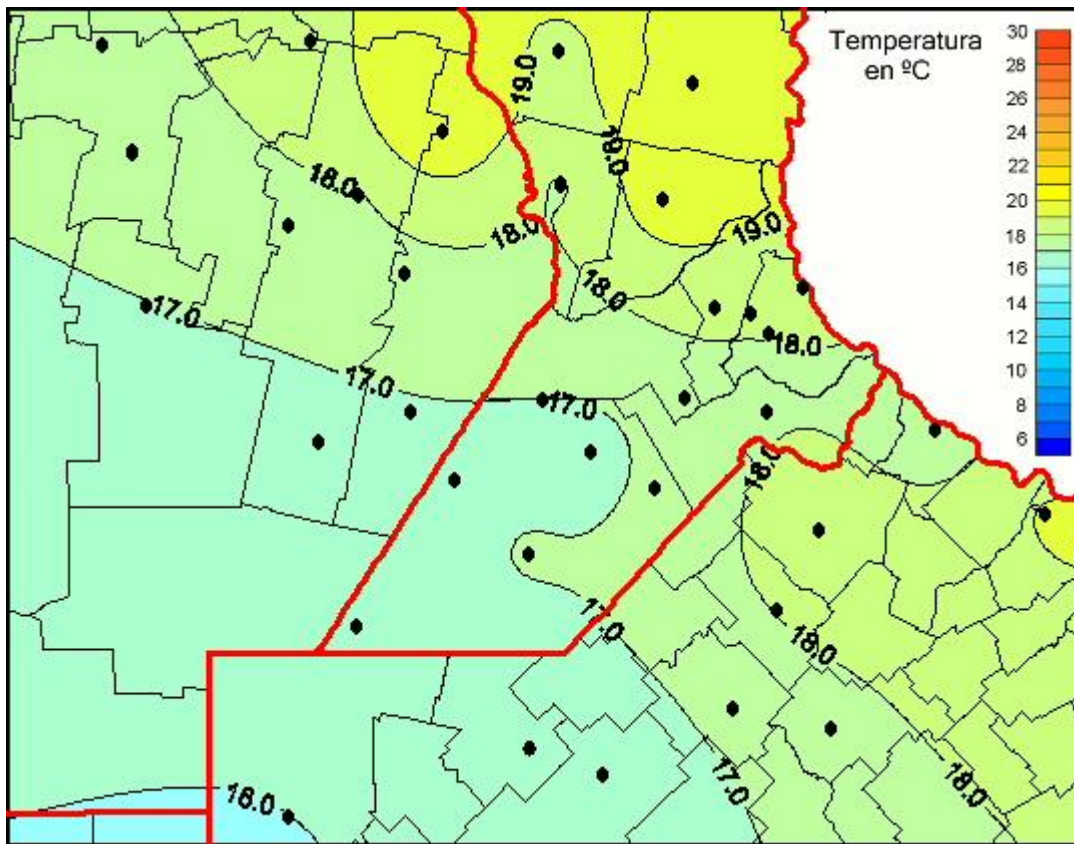

Temperaturas Medias

Mapa de temperaturas medias de las las últimas 24 horas.
(Desde las 8:00AM hasta las 8:00AM). Se actualiza a las 10:00hs.