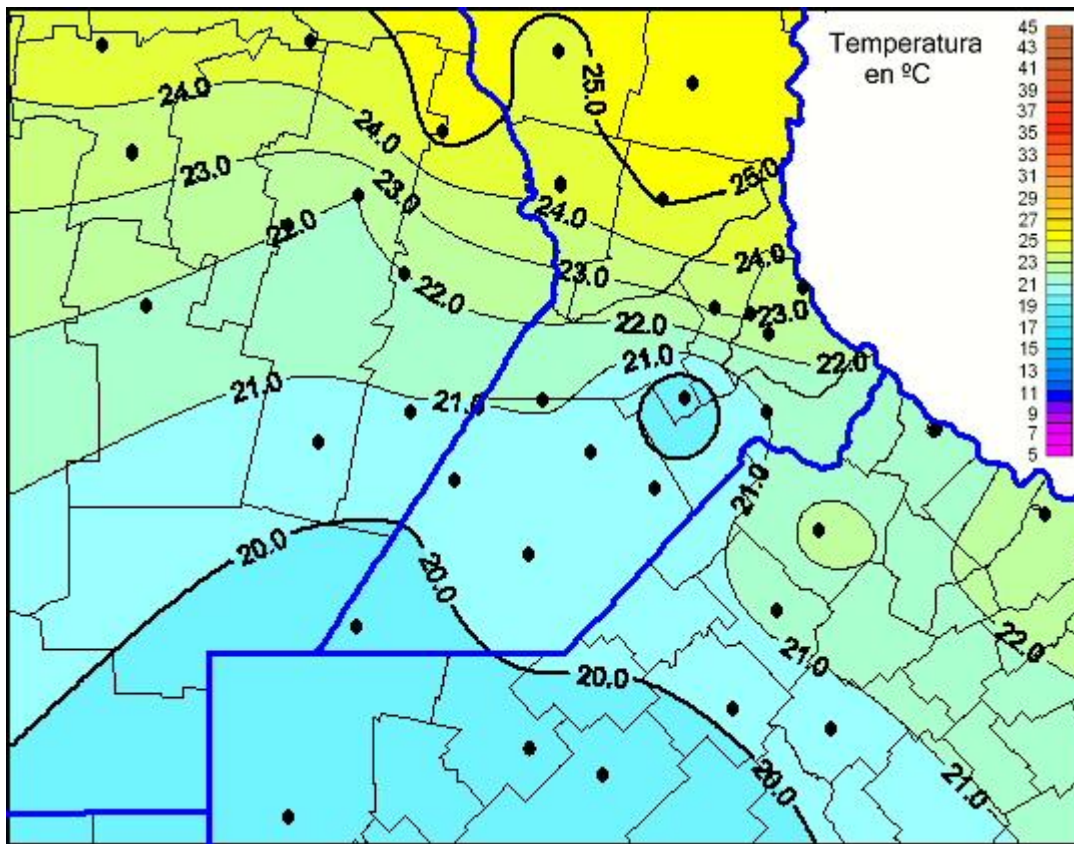

Temperaturas Máximas

Mapa de temperaturas máximas de las últimas 24 horas.
(Desde las 8:00AM hasta las 8:00AM). Se actualiza a las 10:00hs.