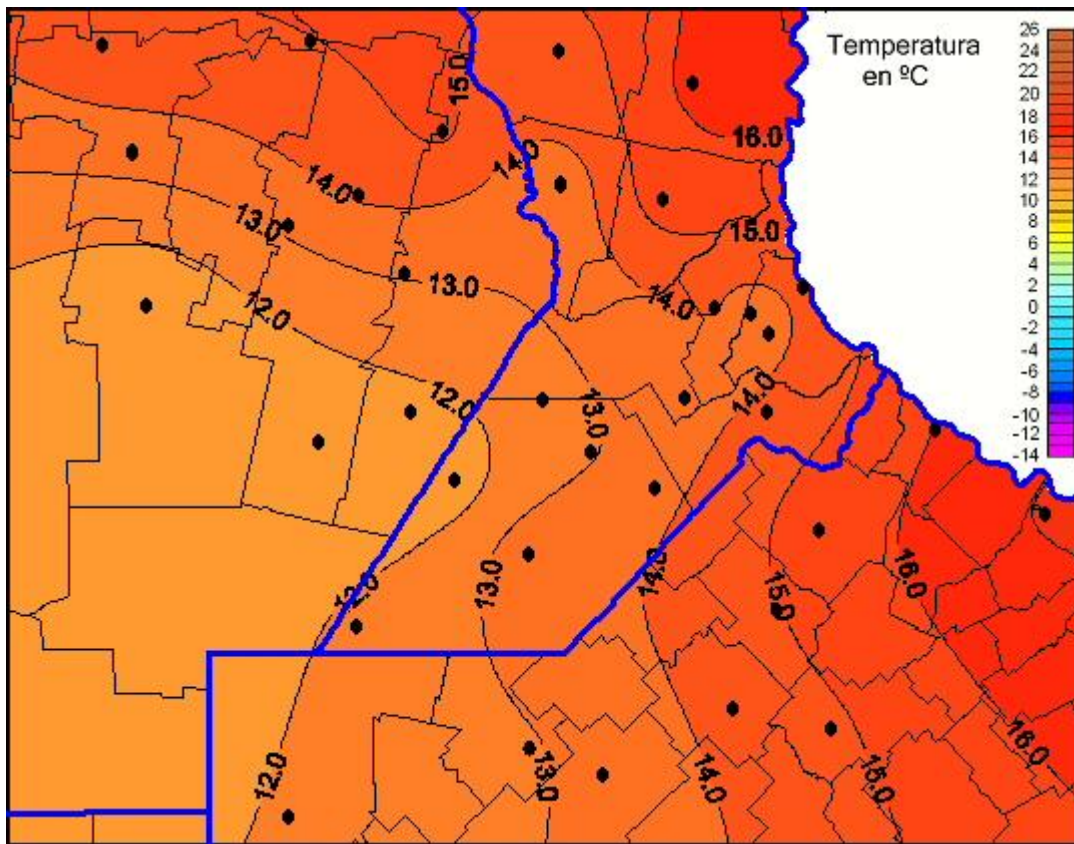

Temperaturas Mínimas

Mapa de temperaturas mínimas de las las últimas 24 horas.
(Desde las 8:00AM hasta las 8:00AM). Se actualiza a las 10:00hs.