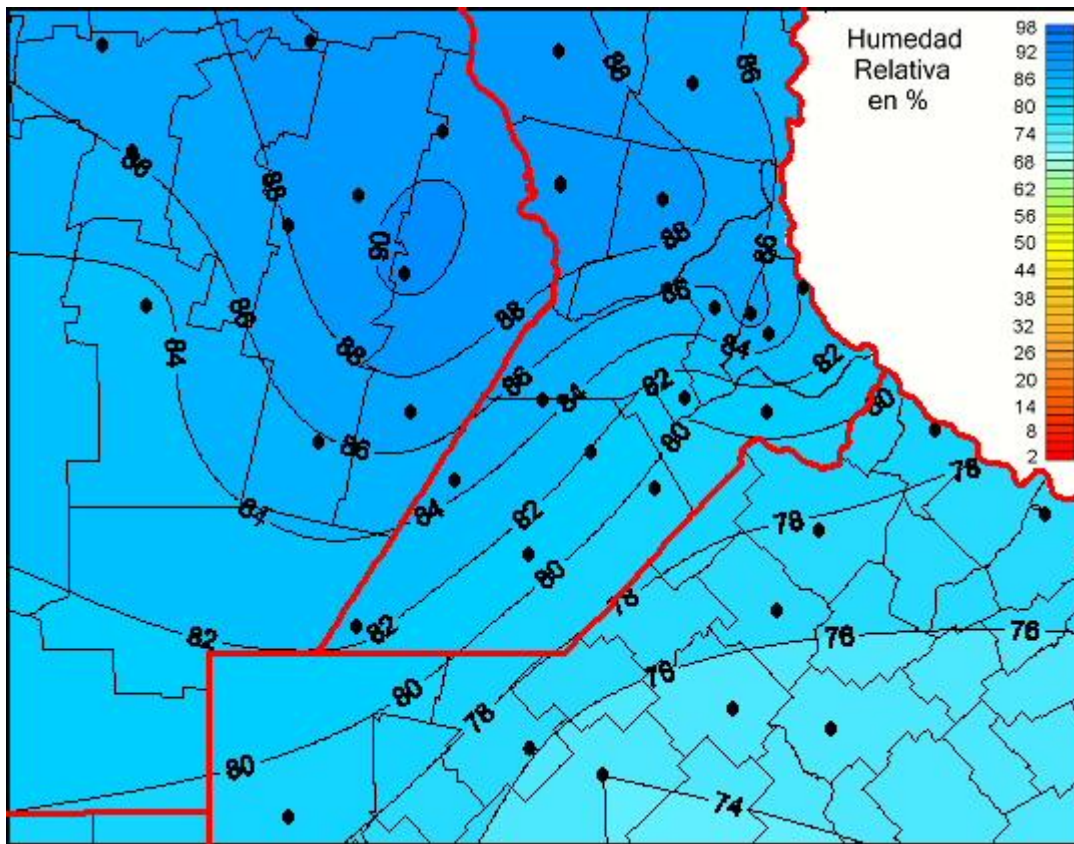

Humedad Relativa

Mapa de humedad relativa de las las últimas 24 horas.
(Desde las 8:00AM hasta las 8:00AM). Se actualiza a las 10:00hs.