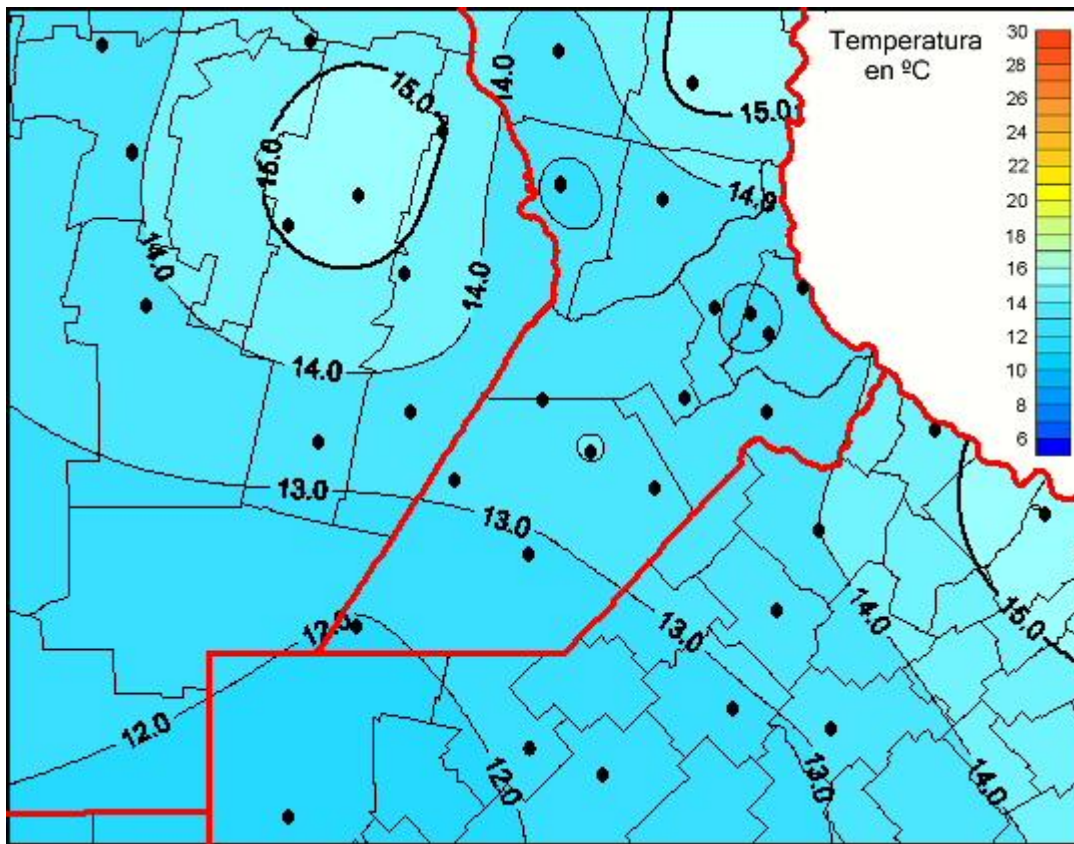

Temperaturas Medias

Mapa de temperaturas medias de las las últimas 72 horas.
(Desde las 8:00AM hasta las 8:00AM). Se actualiza a las 10:00hs.