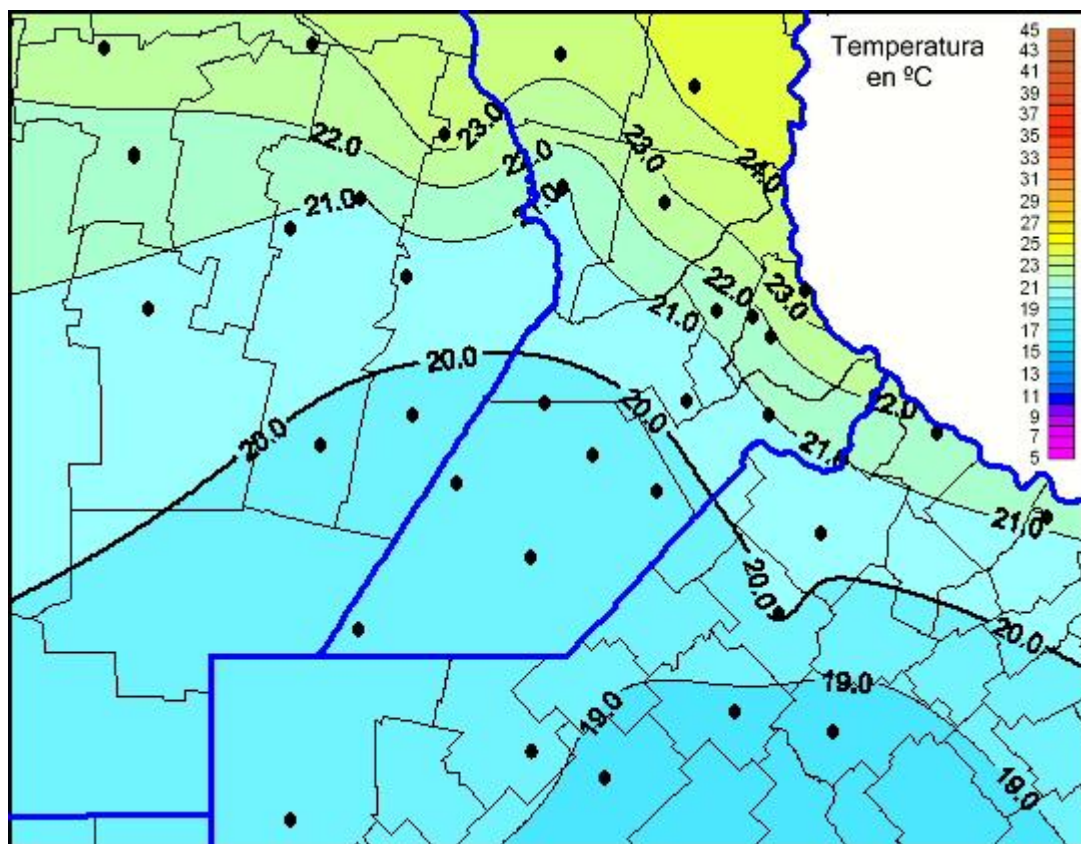

Temperaturas Máximas

Mapa de temperaturas máximas de las las últimas 72 horas.
(Desde las 8:00AM hasta las 8:00AM). Se actualiza a las 10:00hs.