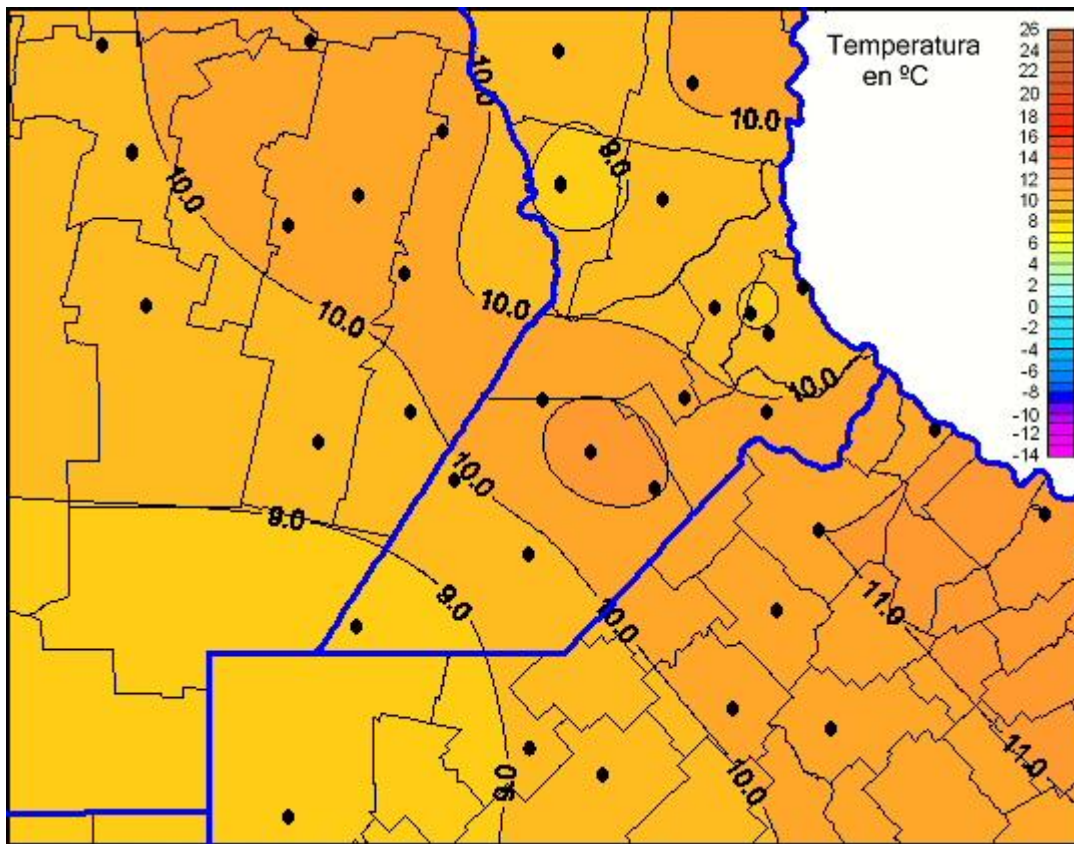

Temperaturas Mínimas

Mapa de temperaturas mínimas de las las últimas 72 horas.
(Desde las 8:00AM hasta las 8:00AM). Se actualiza a las 10:00hs.