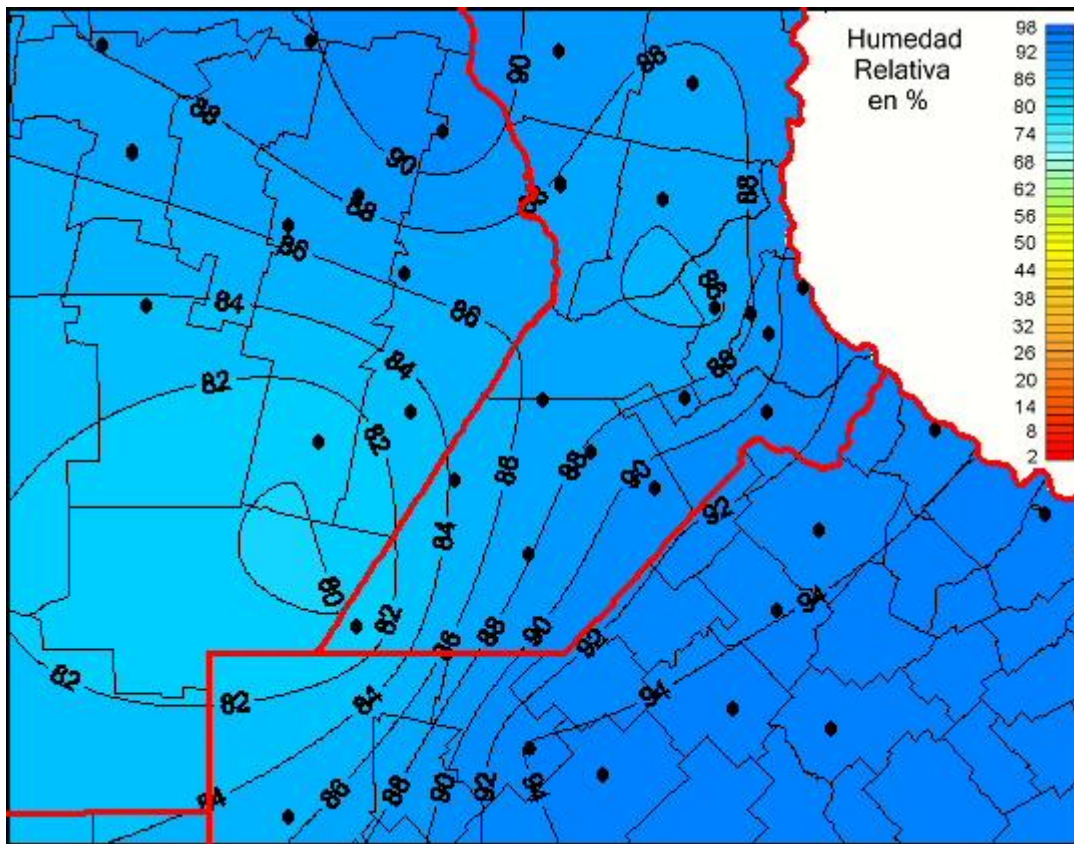

Humedad Relativa

Mapa de humedad relativa de las las últimas 72 horas.
(Desde las 8:00AM hasta las 8:00AM). Se actualiza a las 10:00hs.