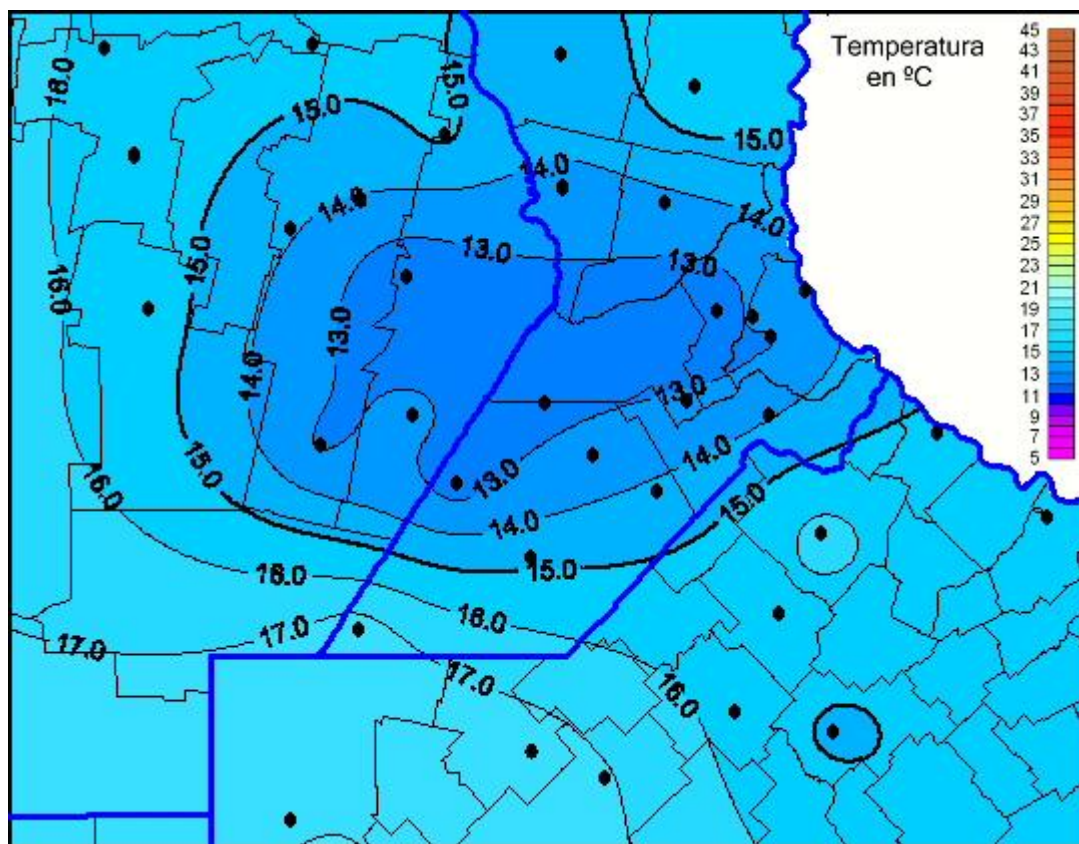

## Temperaturas Máximas

Mapa de temperaturas máximas de las últimas 24 horas.  
(Desde las 8:00AM hasta las 8:00AM). Se actualiza a las 10:00hs.