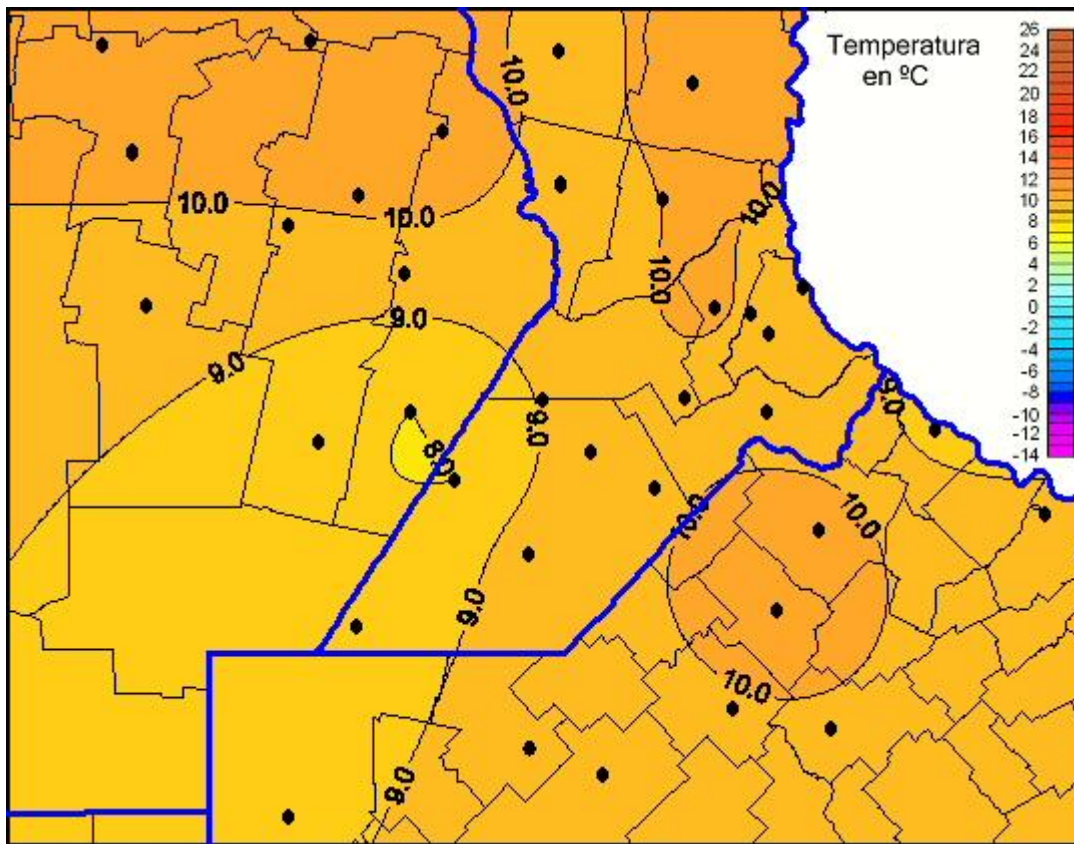

Temperaturas Mínimas

Mapa de temperaturas mínimas de las las últimas 24 horas.
(Desde las 8:00AM hasta las 8:00AM). Se actualiza a las 10:00hs.