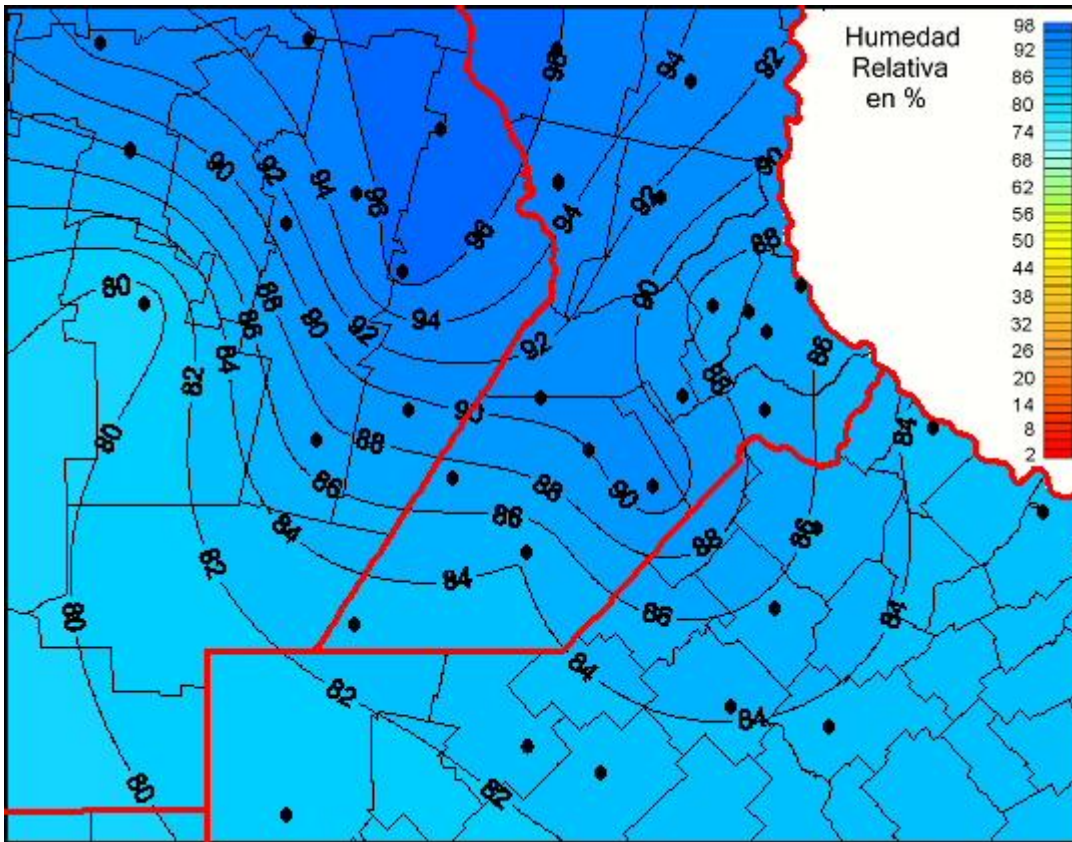

Humedad Relativa

Mapa de humedad relativa de las las últimas 24 horas.
(Desde las 8:00AM hasta las 8:00AM). Se actualiza a las 10:00hs.