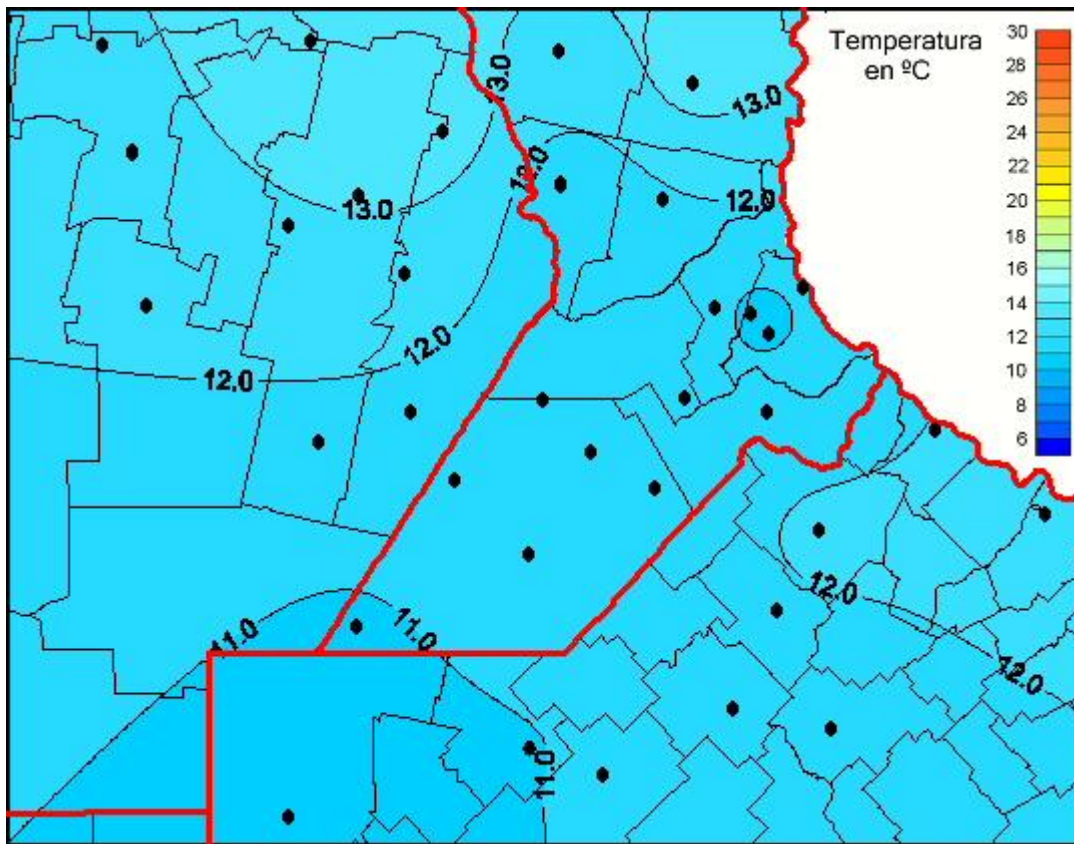

# Temperaturas Medias

Mapa de temperaturas medias de las las últimas 24 horas.  
(Desde las 8:00AM hasta las 8:00AM). Se actualiza a las 10:00hs.