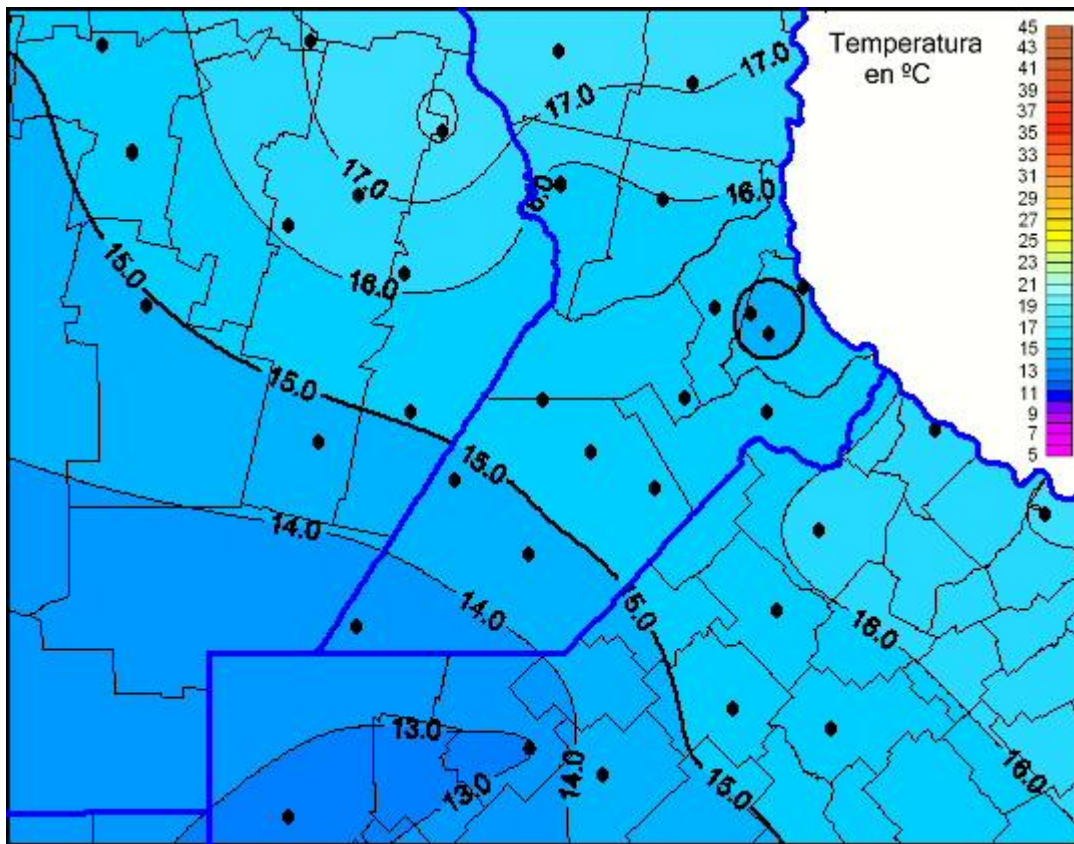

Temperaturas Máximas

Mapa de temperaturas máximas de las últimas 24 horas.
(Desde las 8:00AM hasta las 8:00AM). Se actualiza a las 10:00hs.