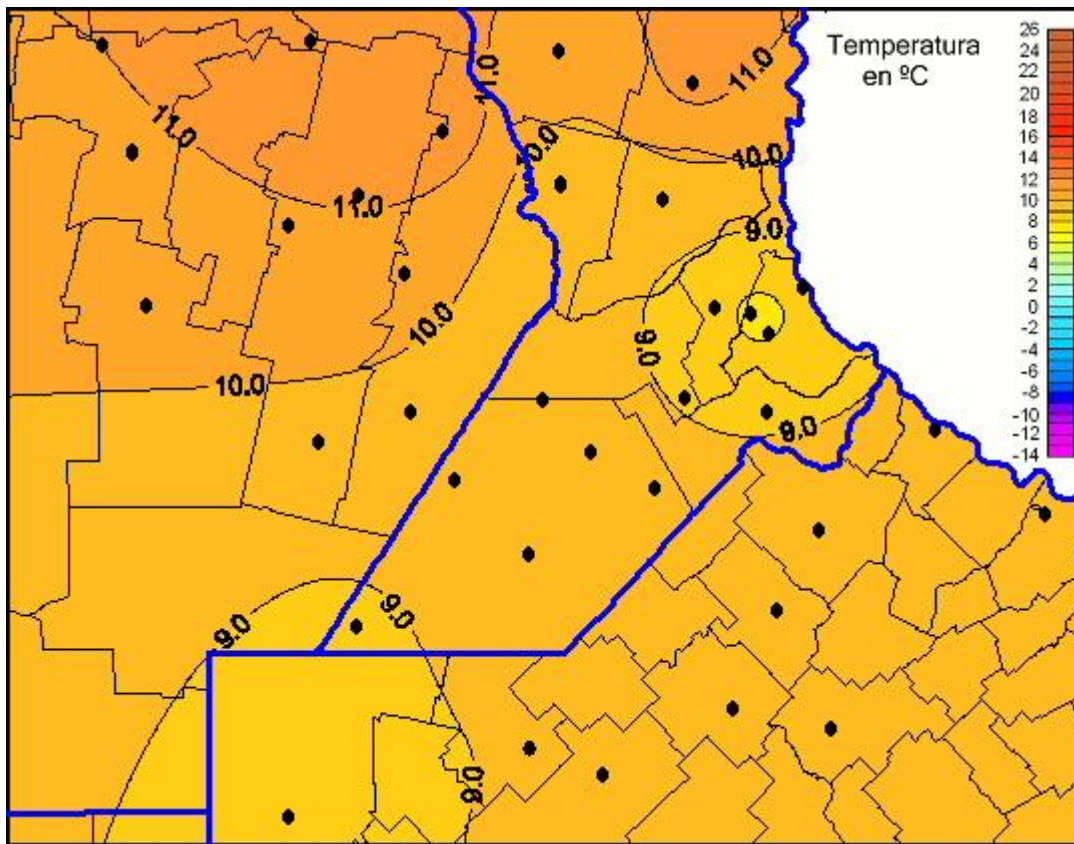

Temperaturas Mínimas

Mapa de temperaturas mínimas de las las últimas 24 horas.
(Desde las 8:00AM hasta las 8:00AM). Se actualiza a las 10:00hs.