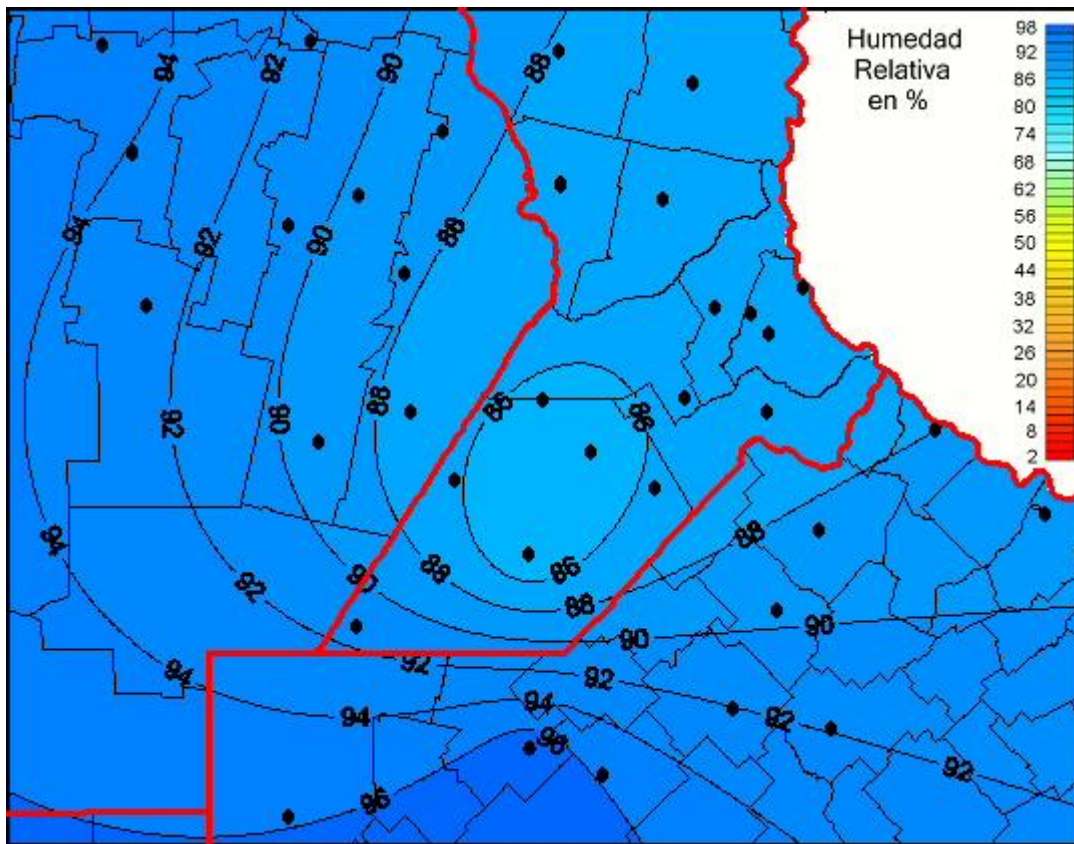

Humedad Relativa

Mapa de humedad relativa de las las últimas 24 horas.
(Desde las 8:00AM hasta las 8:00AM). Se actualiza a las 10:00hs.