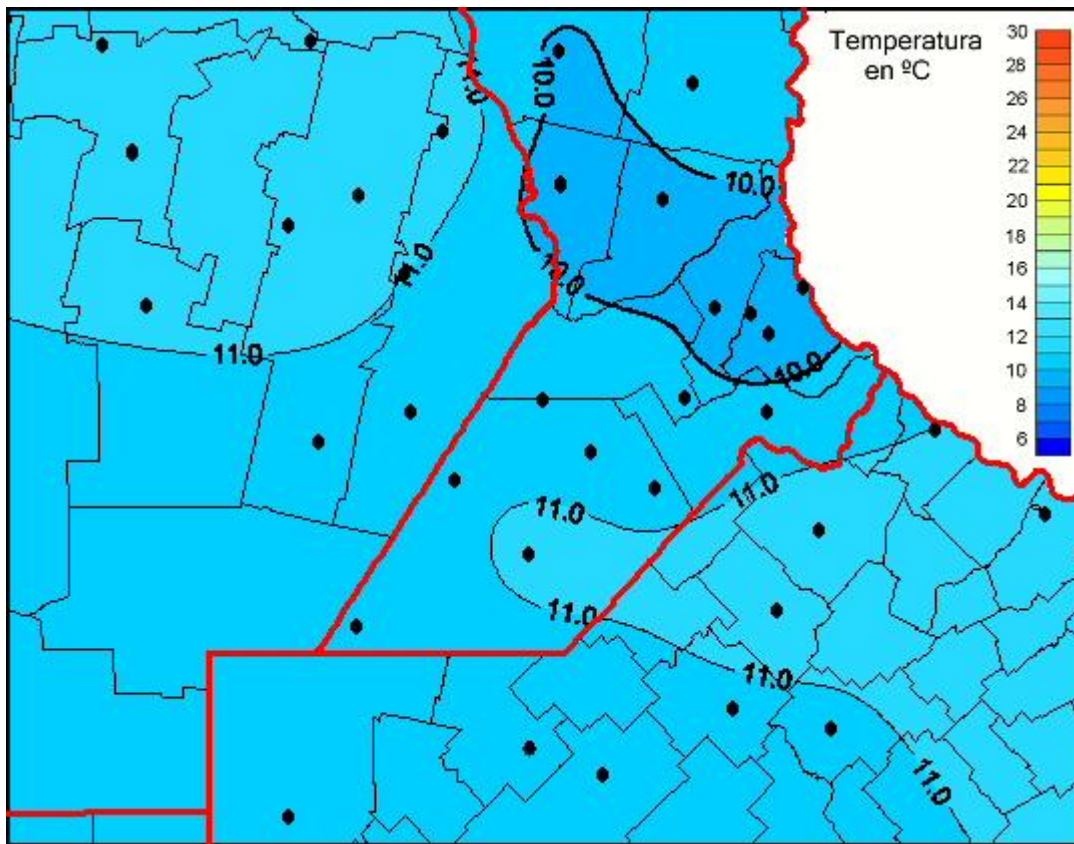

# Temperaturas Medias

Mapa de temperaturas medias de las las últimas 24 horas.  
(Desde las 8:00AM hasta las 8:00AM). Se actualiza a las 10:00hs.