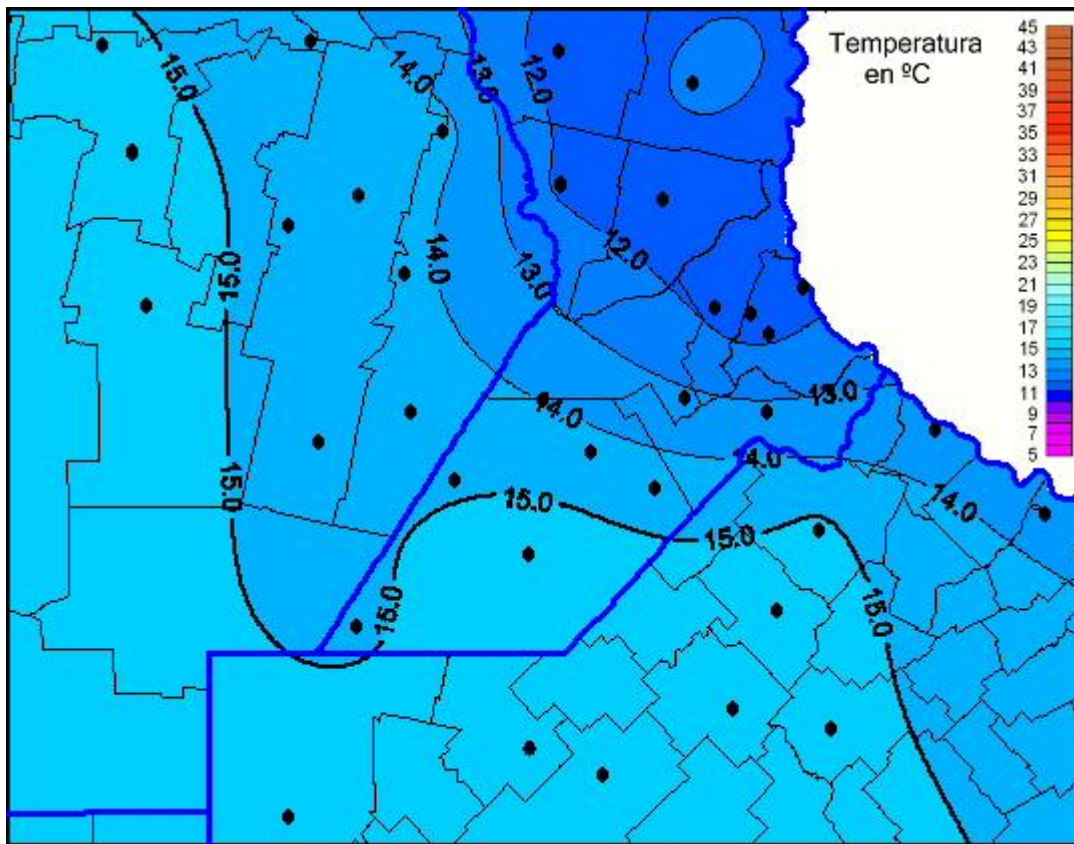

# Temperaturas Máximas

Mapa de temperaturas máximas de las últimas 24 horas.  
(Desde las 8:00AM hasta las 8:00AM). Se actualiza a las 10:00hs.