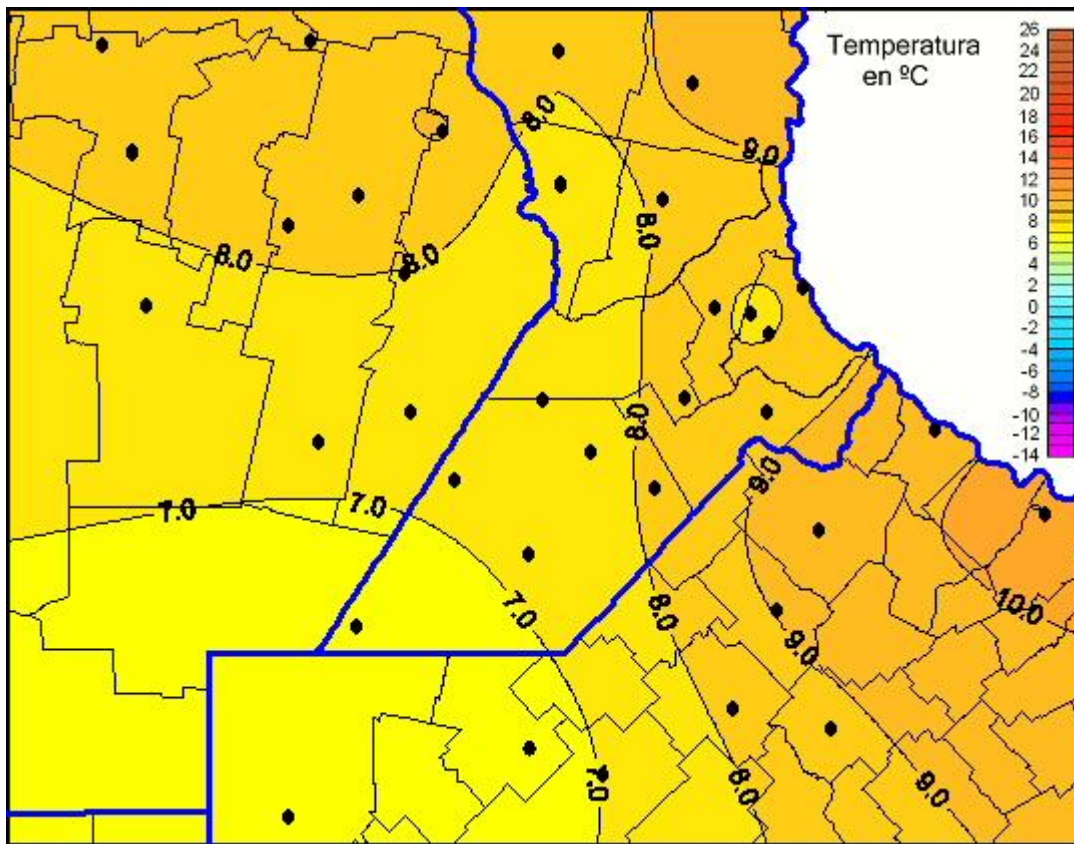

Temperaturas Mínimas

Mapa de temperaturas mínimas de las las últimas 24 horas.
(Desde las 8:00AM hasta las 8:00AM). Se actualiza a las 10:00hs.