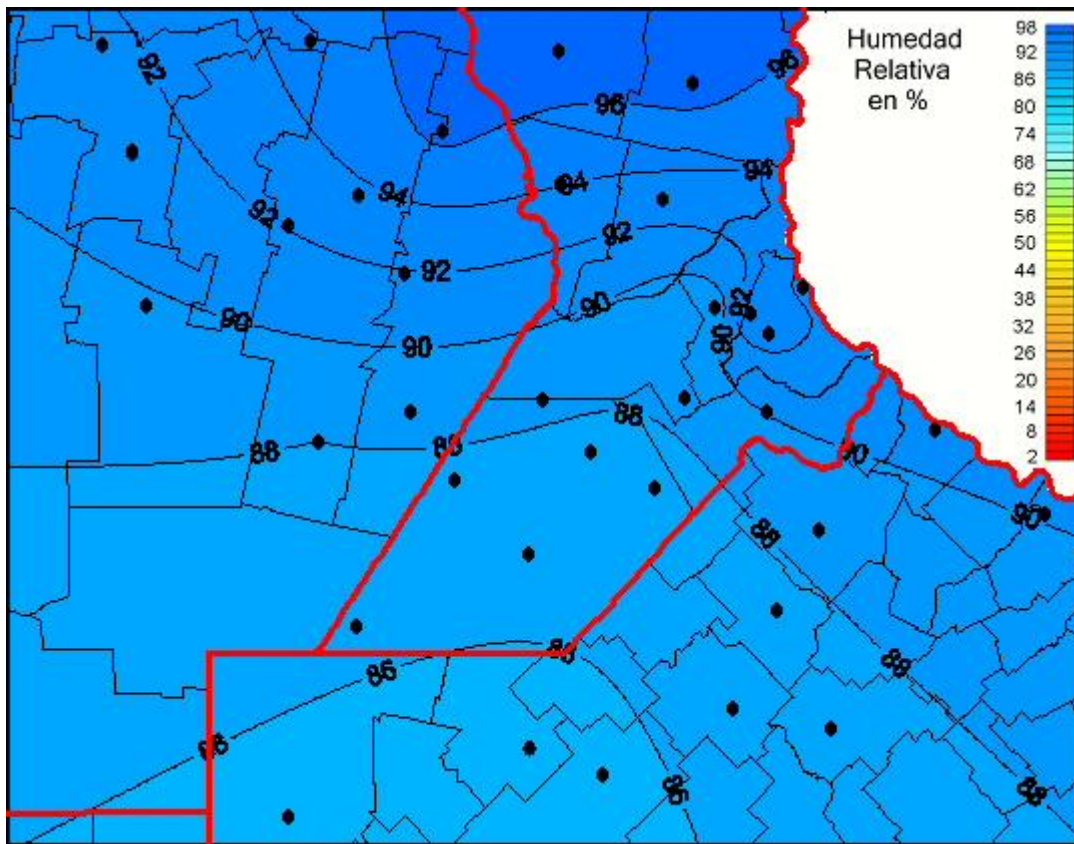

Humedad Relativa

Mapa de humedad relativa de las las últimas 24 horas.
(Desde las 8:00AM hasta las 8:00AM). Se actualiza a las 10:00hs.