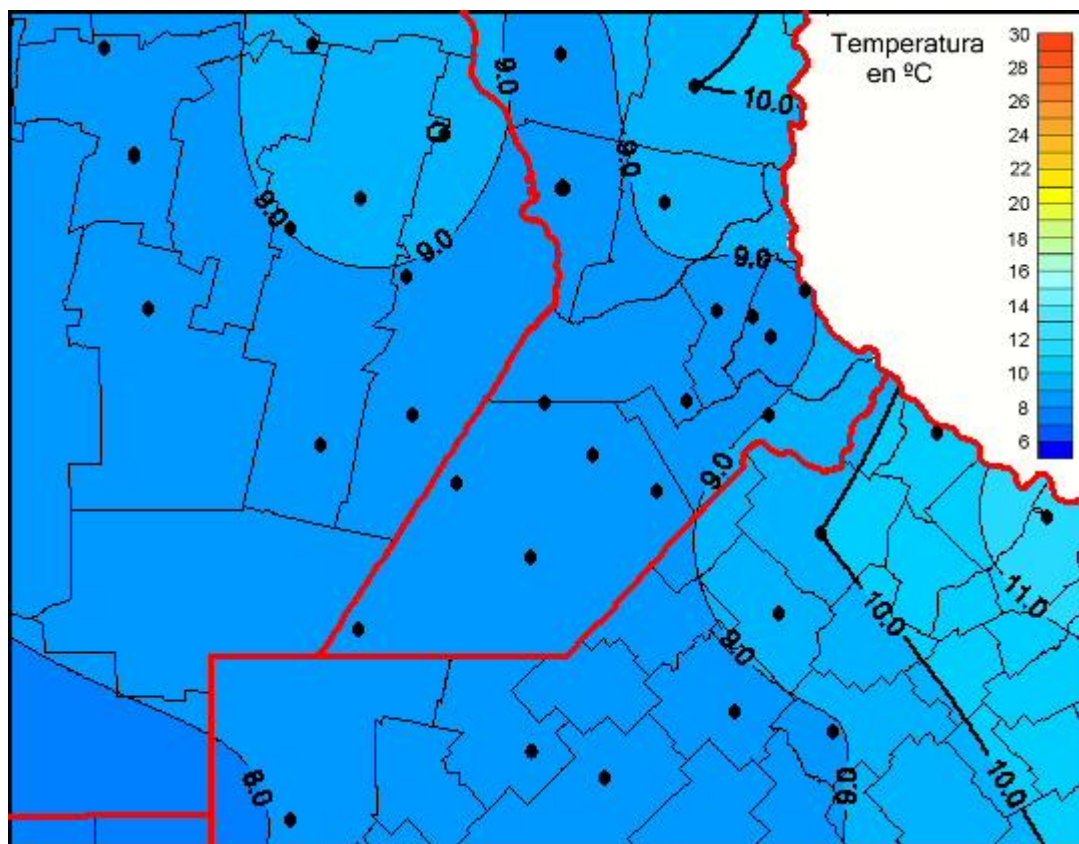

Temperaturas Medias

Mapa de temperaturas medias de las las últimas 24 horas.
(Desde las 8:00AM hasta las 8:00AM). Se actualiza a las 10:00hs.