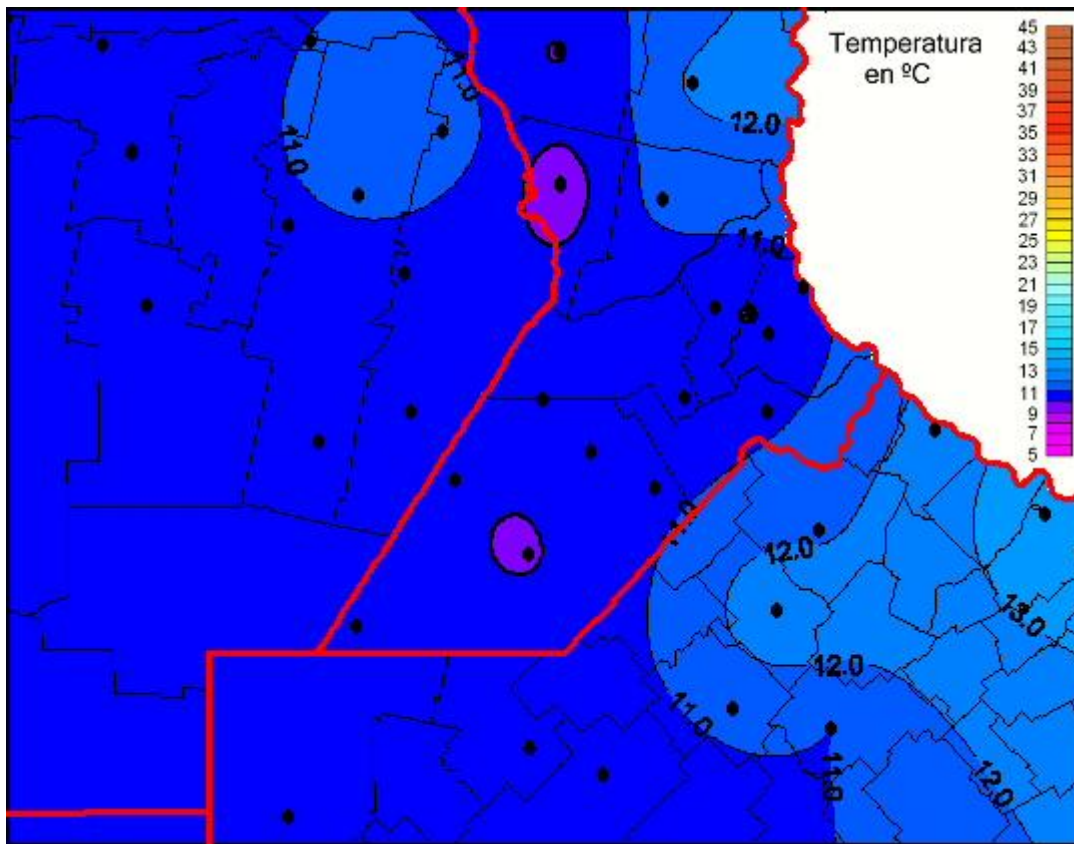

Temperaturas Máximas

Mapa de temperaturas máximas de las últimas 24 horas.
(Desde las 8:00AM hasta las 8:00AM). Se actualiza a las 10:00hs.

BOLSA
DE COMERCIO
DE ROSARIO

 www.facebook.com/BCROficial

 twitter.com/bcrprensa