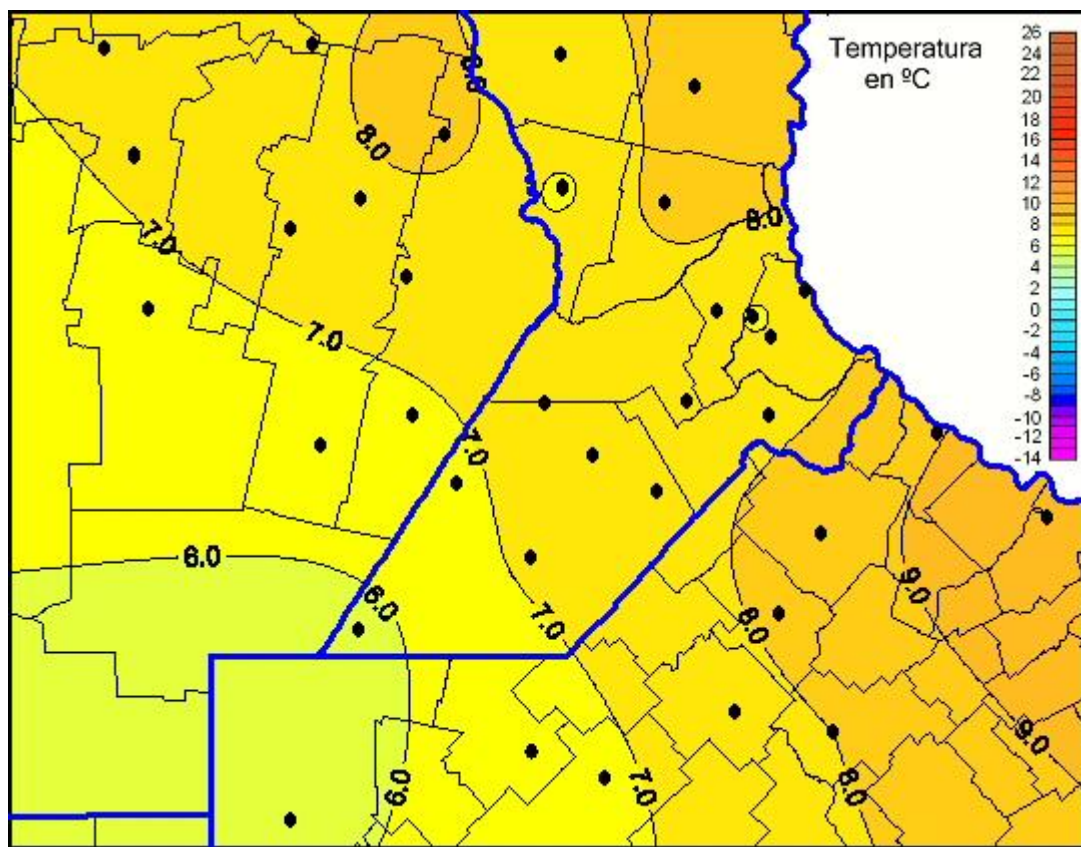

Temperaturas Mínimas

Mapa de temperaturas mínimas de las las últimas 24 horas.
(Desde las 8:00AM hasta las 8:00AM). Se actualiza a las 10:00hs.