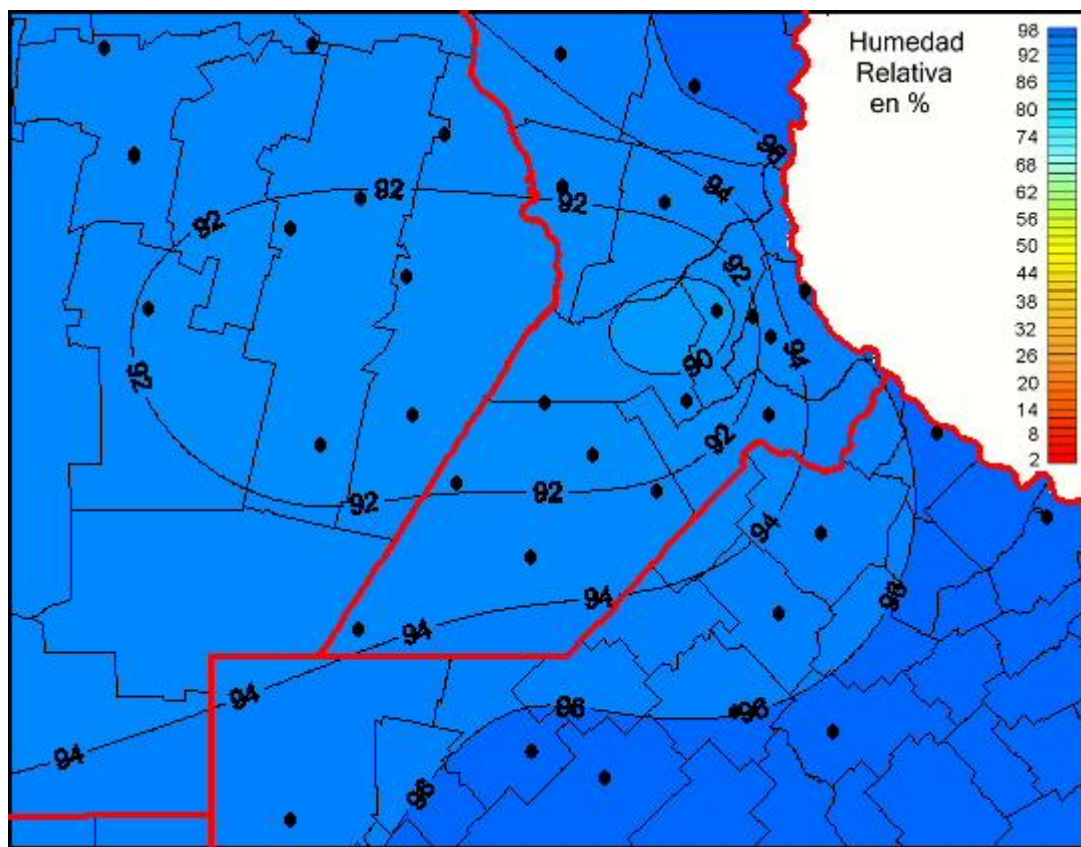

## Humedad Relativa

Mapa de humedad relativa de las últimas 24 horas.  
(Desde las 8:00AM hasta las 8:00AM). Se actualiza a las 10:00hs.