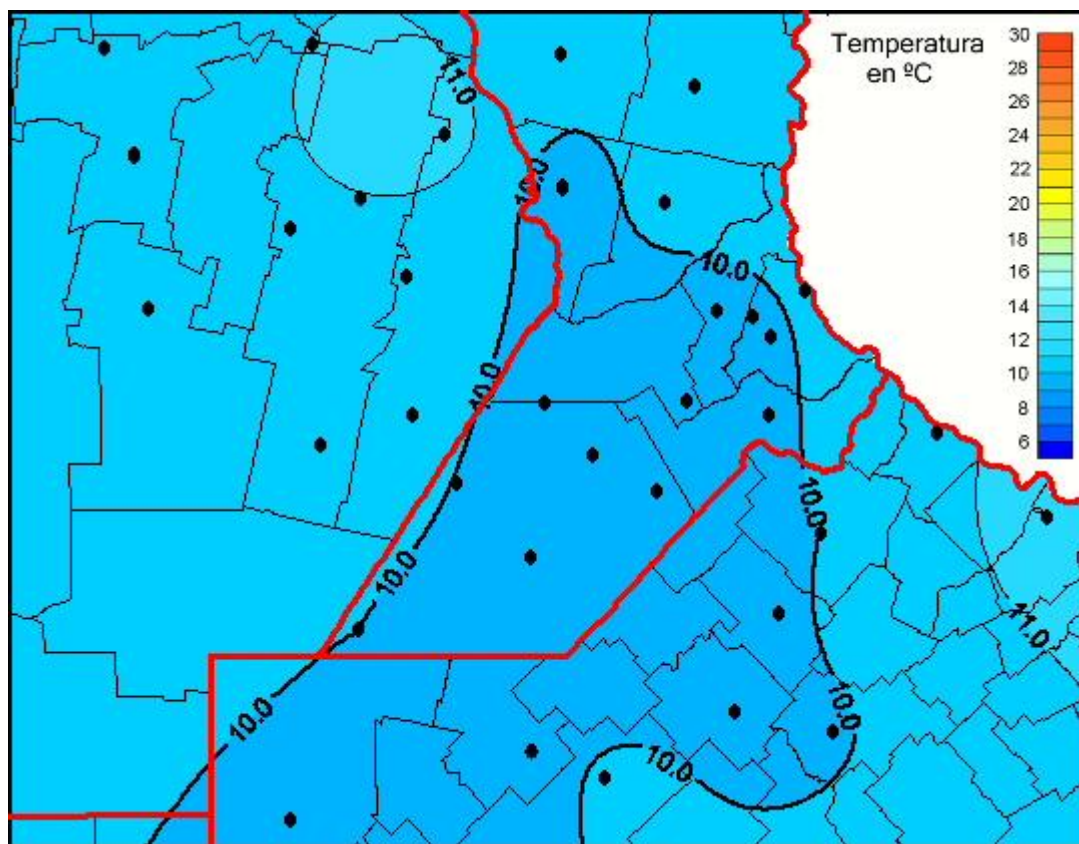

Temperaturas Medias

Mapa de temperaturas medias de las últimas 96 horas.
(Desde las 8:00AM hasta las 8:00AM). Se actualiza a las 10:00hs.