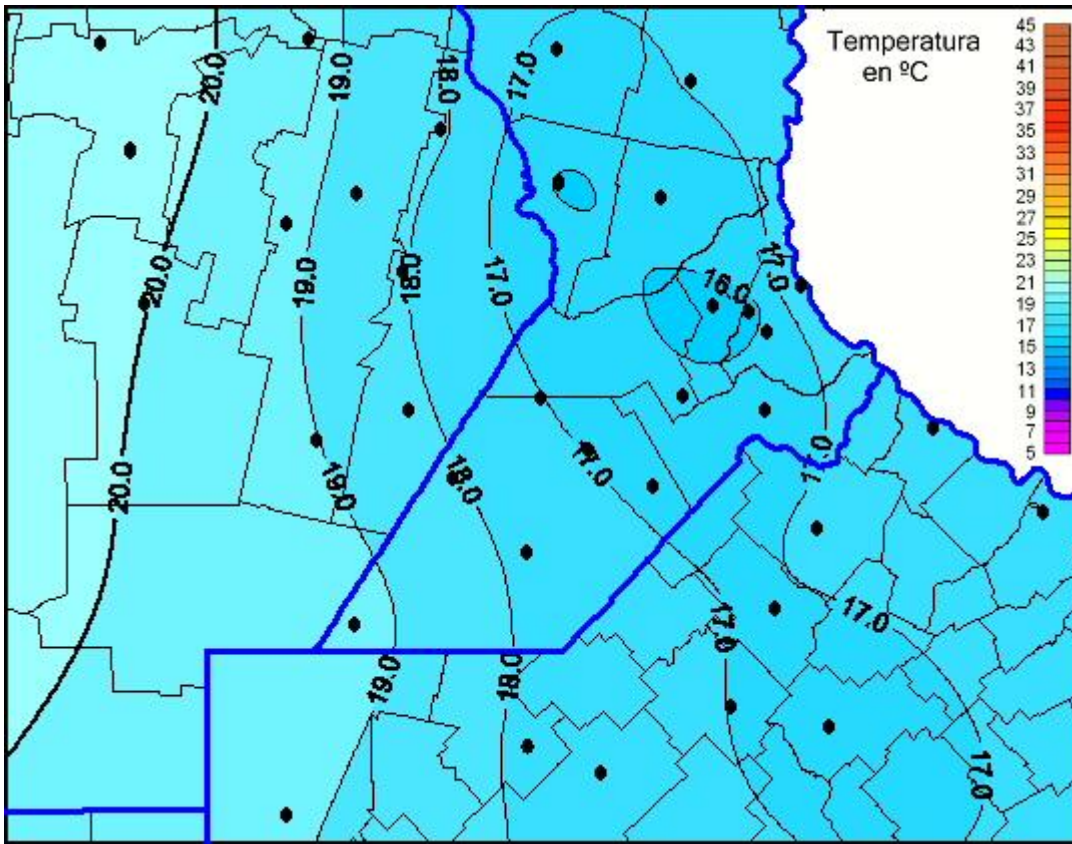

Temperaturas Máximas

Mapa de temperaturas máximas de las últimas 96 horas.
(Desde las 8:00AM hasta las 8:00AM). Se actualiza a las 10:00hs.