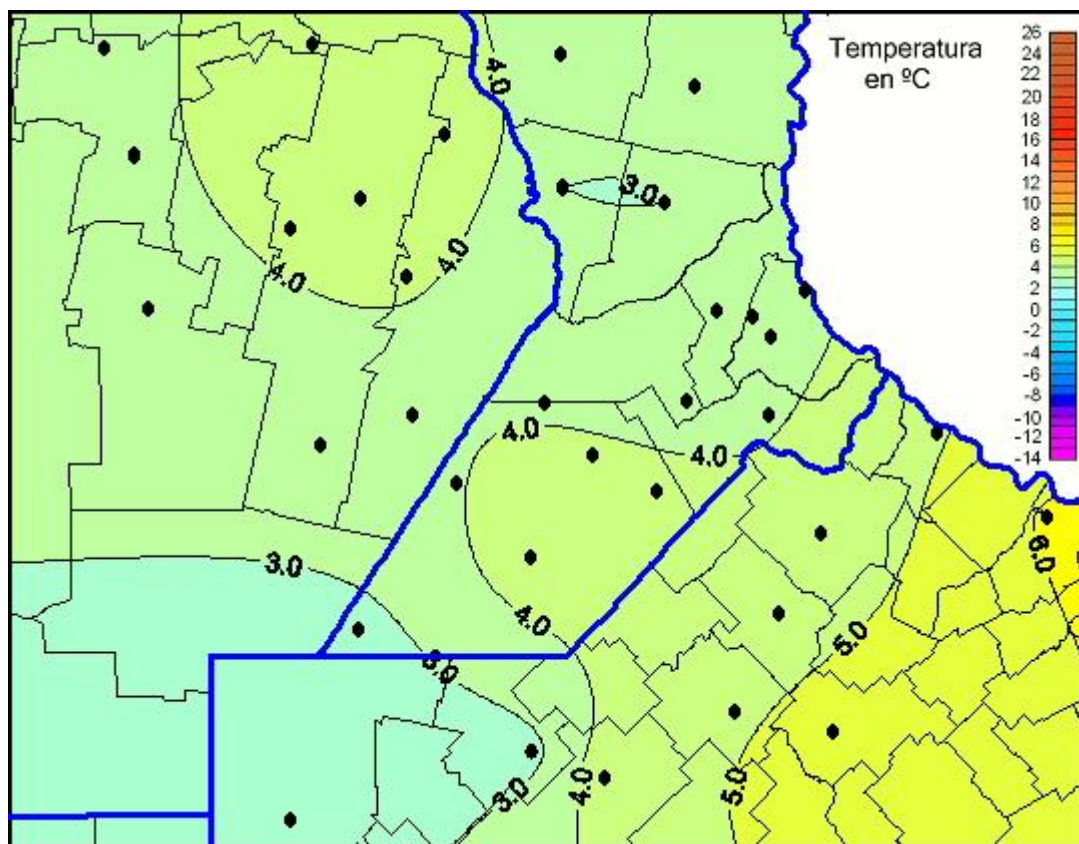

Temperaturas Mínimas

Mapa de temperaturas mínimas de las las últimas 96 horas.
(Desde las 8:00AM hasta las 8:00AM). Se actualiza a las 10:00hs.