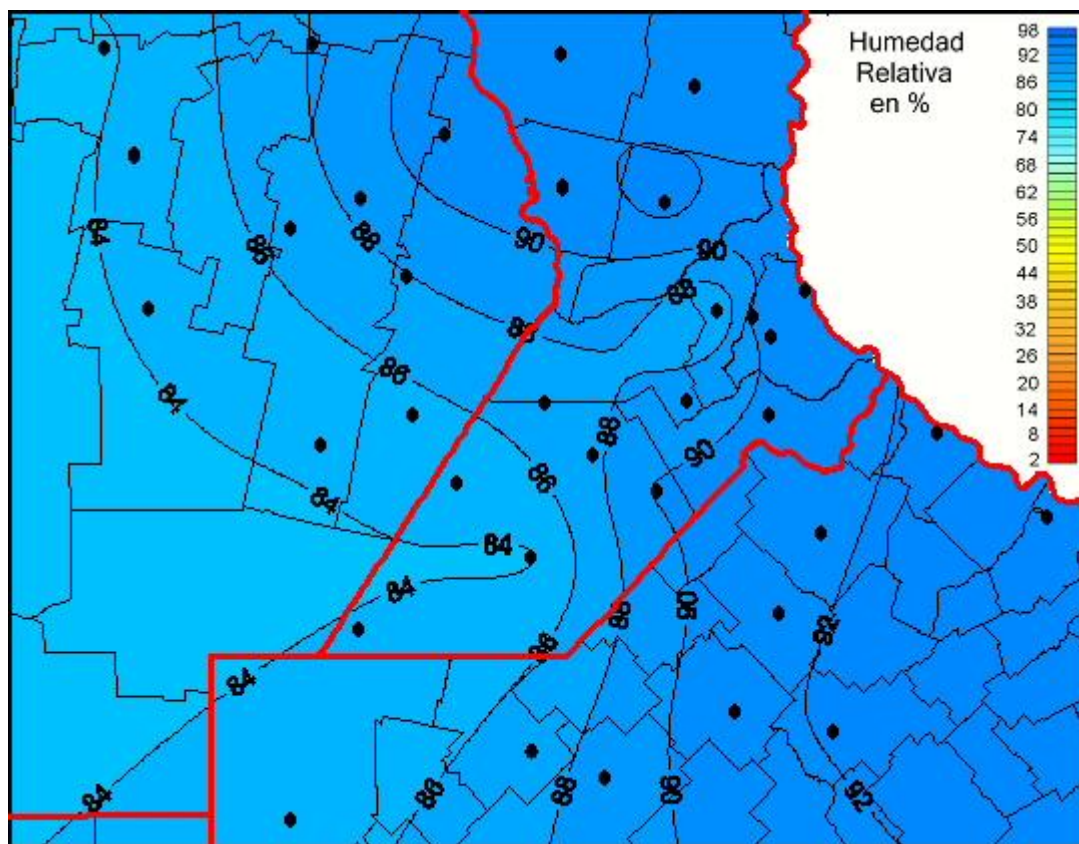

Humedad Relativa

Mapa de humedad relativa de las las últimas 96 horas.
(Desde las 8:00AM hasta las 8:00AM). Se actualiza a las 10:00hs.