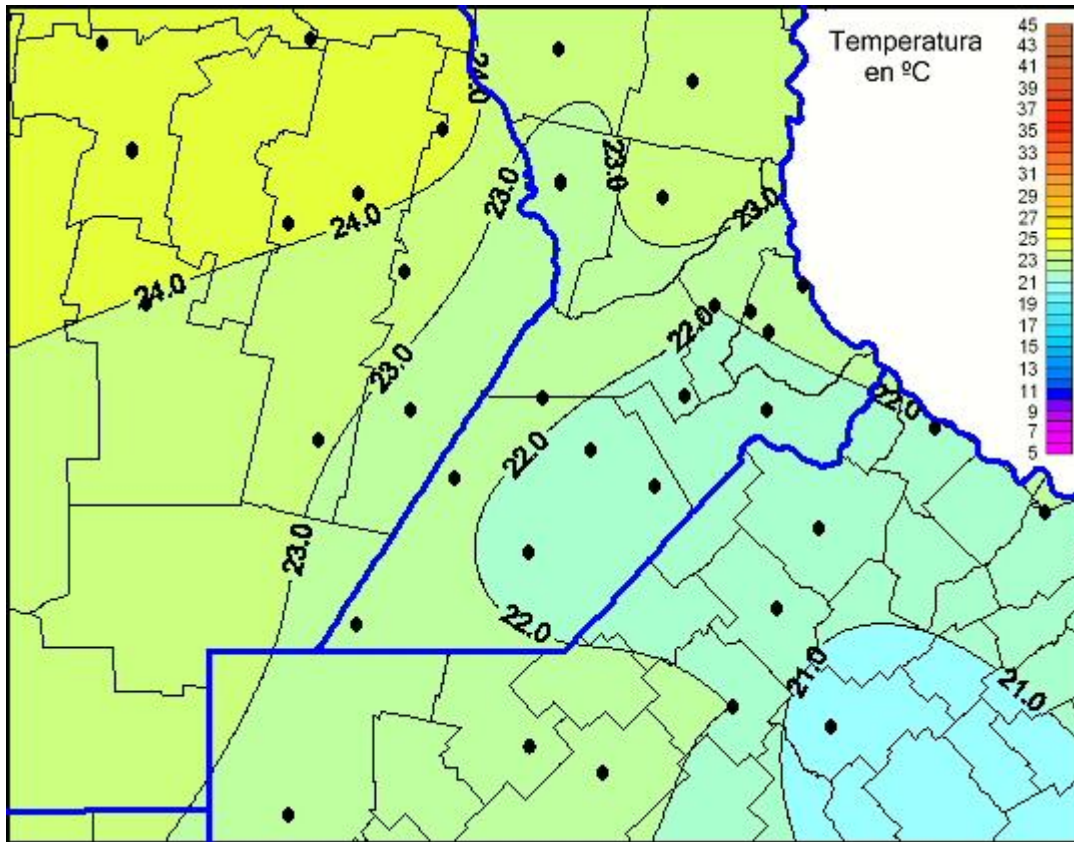

Temperaturas Máximas

Mapa de temperaturas máximas de las últimas 24 horas.
(Desde las 8:00AM hasta las 8:00AM). Se actualiza a las 10:00hs.

BOLSA
DE COMERCIO
DE ROSARIO

www.facebook.com/BCROficial

twitter.com/bcrgrensa