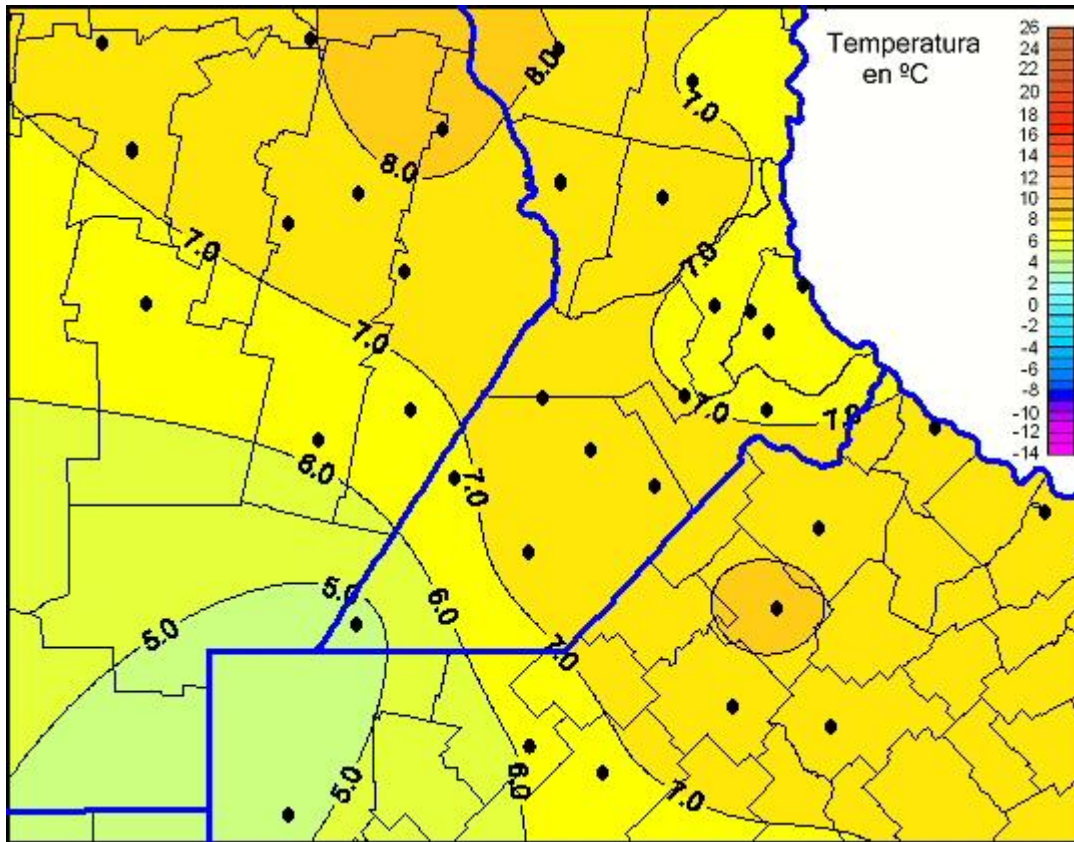

Temperaturas Mínimas

Mapa de temperaturas mínimas de las las últimas 24 horas.
(Desde las 8:00AM hasta las 8:00AM). Se actualiza a las 10:00hs.