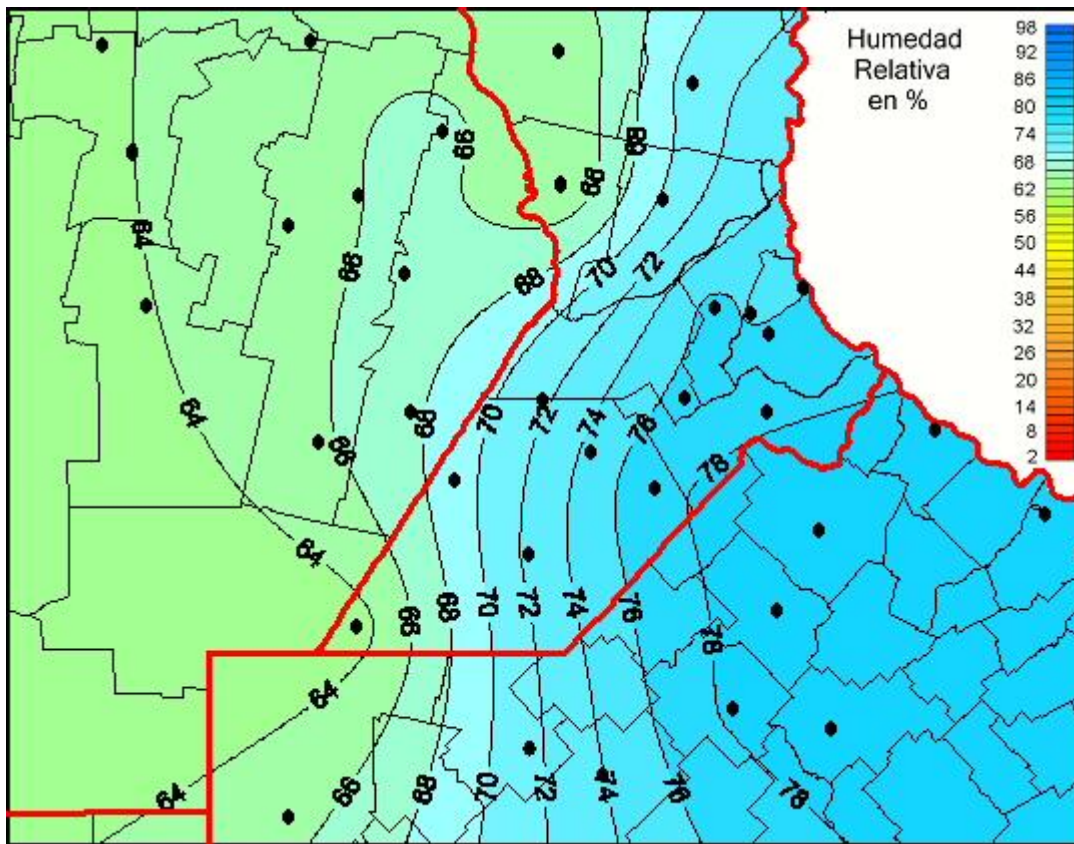

Humedad Relativa

Mapa de humedad relativa de las las últimas 24 horas.
(Desde las 8:00AM hasta las 8:00AM). Se actualiza a las 10:00hs.