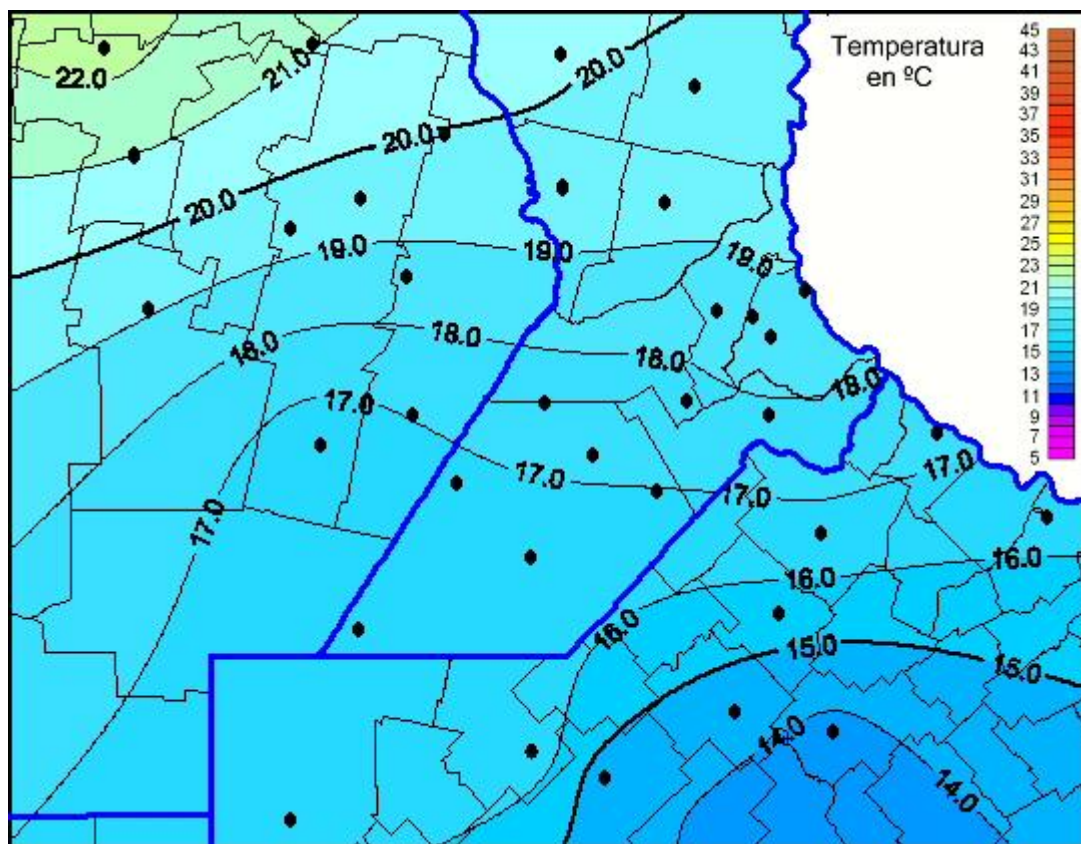

Temperaturas Máximas

Mapa de temperaturas máximas de las las últimas 24 horas.
(Desde las 8:00AM hasta las 8:00AM). Se actualiza a las 10:00hs.