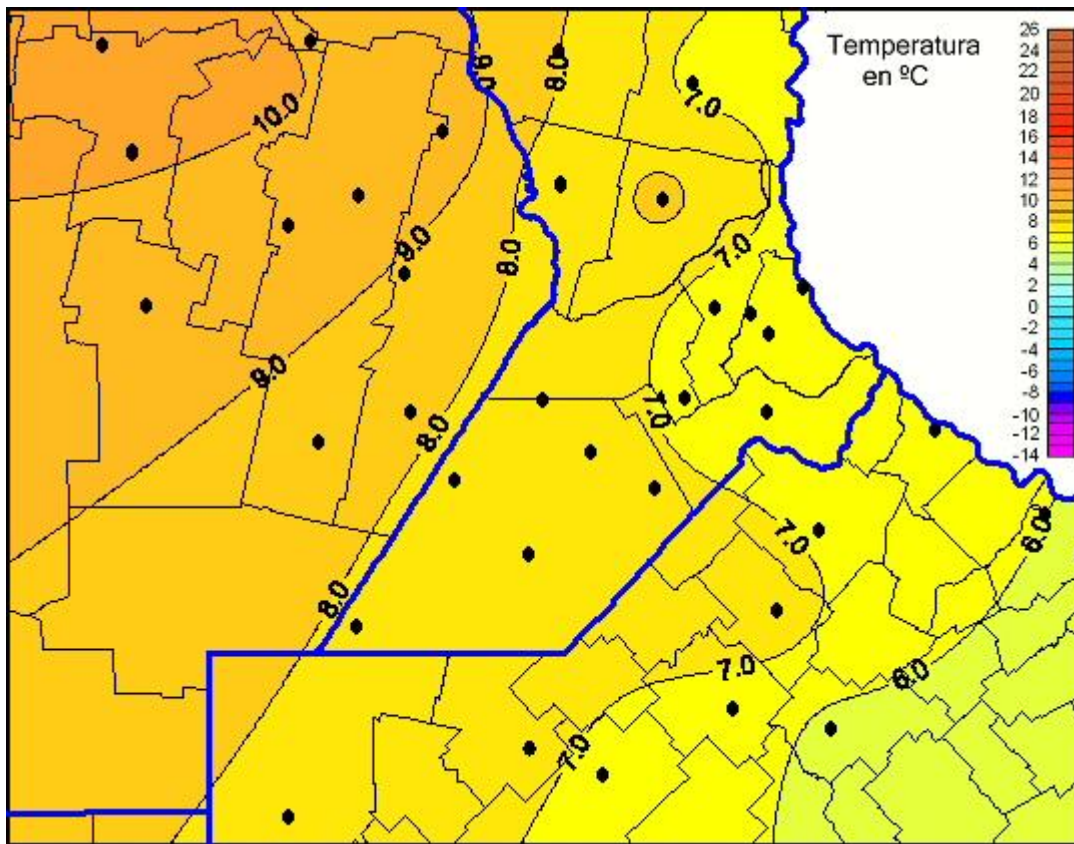

Temperaturas Mínimas

Mapa de temperaturas mínimas de las las últimas 24 horas.
(Desde las 8:00AM hasta las 8:00AM). Se actualiza a las 10:00hs.