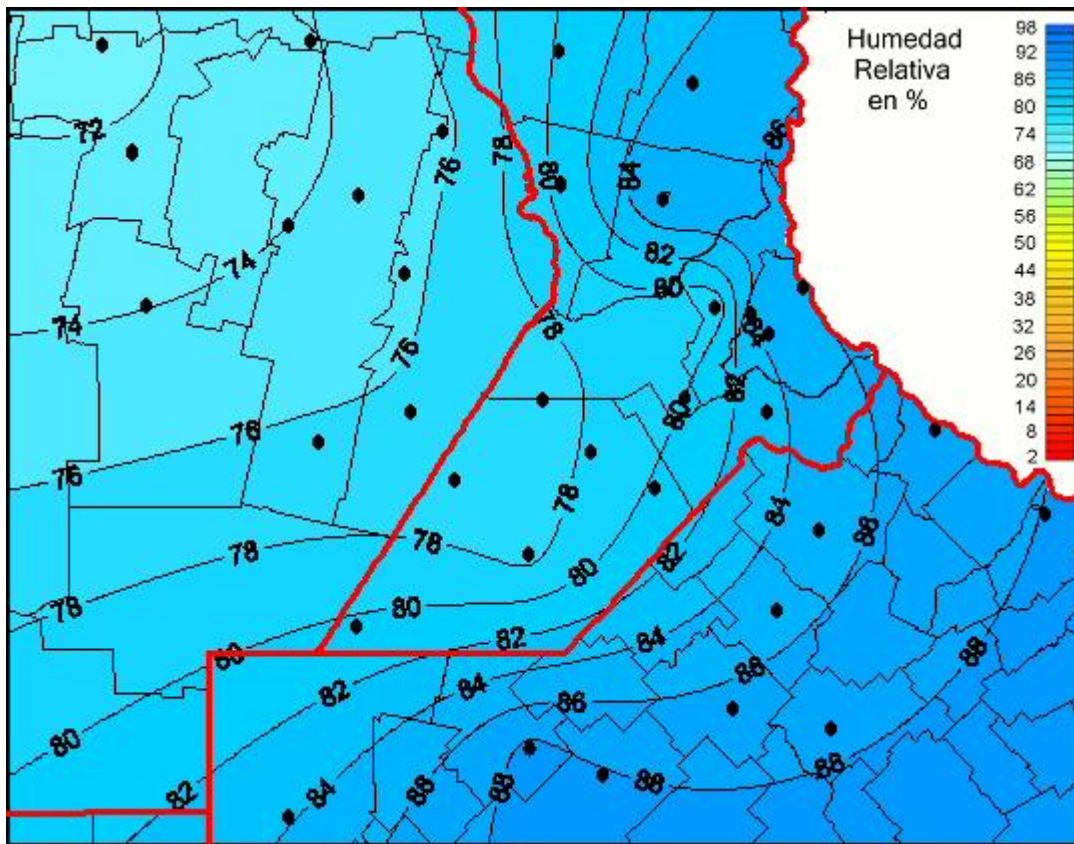

# Humedad Relativa

Mapa de humedad relativa de las las últimas 24 horas.  
(Desde las 8:00AM hasta las 8:00AM). Se actualiza a las 10:00hs.