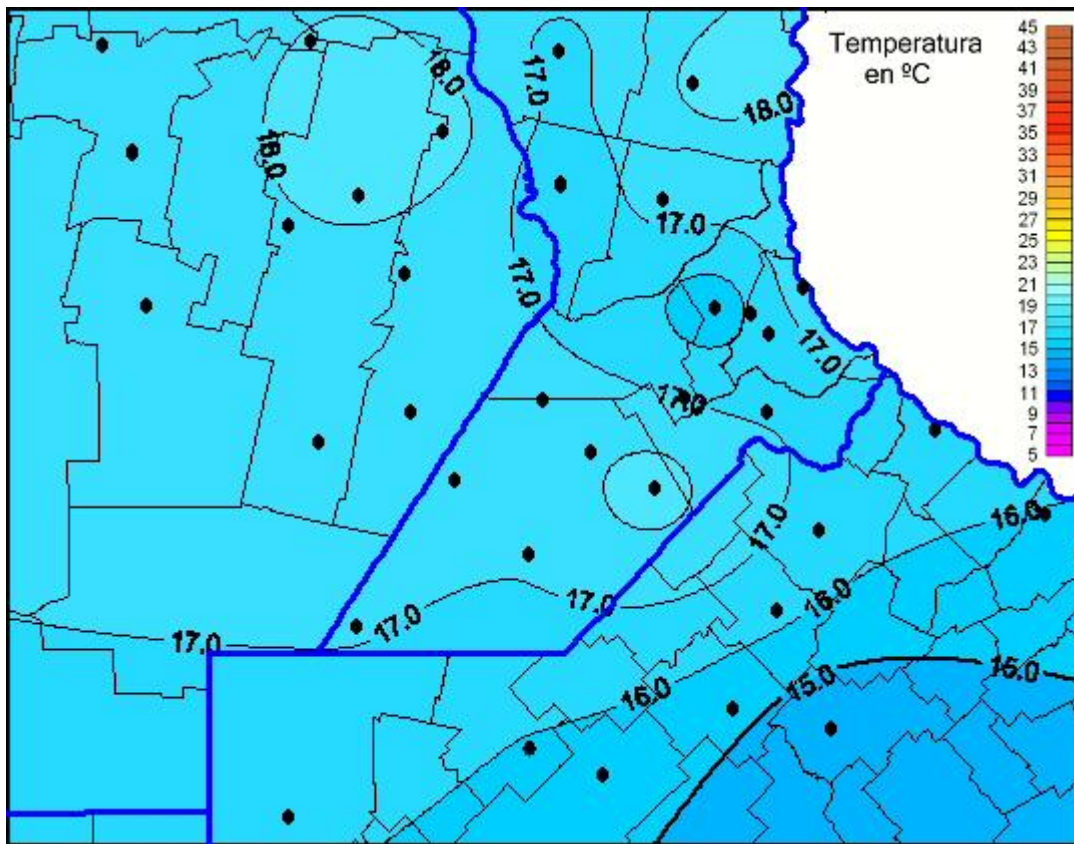

Temperaturas Máximas

Mapa de temperaturas máximas de las últimas 24 horas.
(Desde las 8:00AM hasta las 8:00AM). Se actualiza a las 10:00hs.