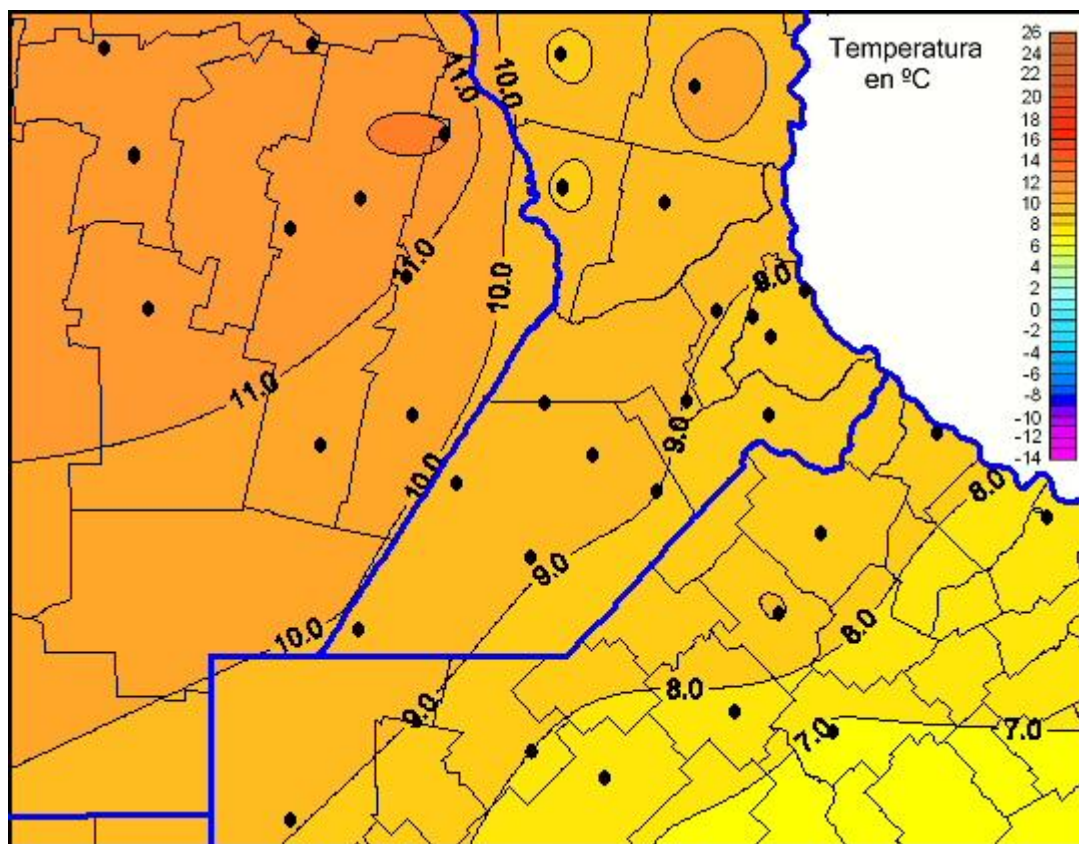

Temperaturas Mínimas

Mapa de temperaturas mínimas de las las últimas 24 horas.
(Desde las 8:00AM hasta las 8:00AM). Se actualiza a las 10:00hs.