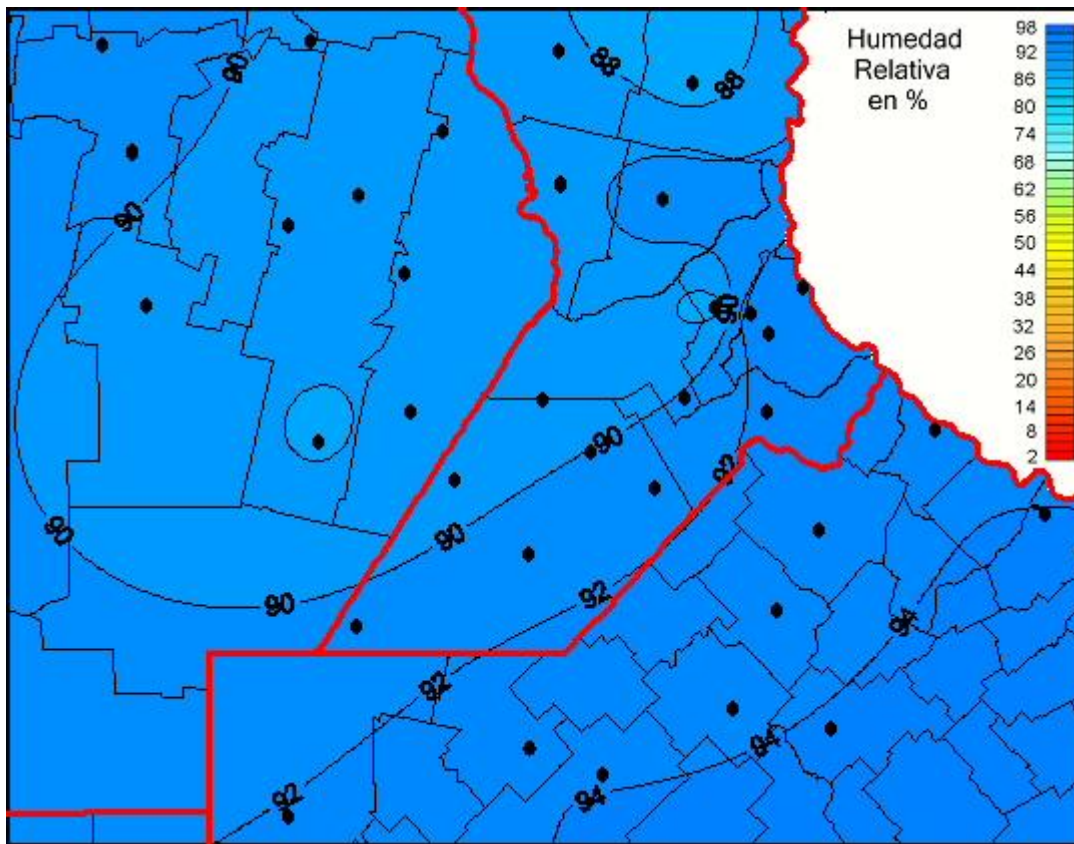

# Humedad Relativa

Mapa de humedad relativa de las las últimas 24 horas.  
(Desde las 8:00AM hasta las 8:00AM). Se actualiza a las 10:00hs.