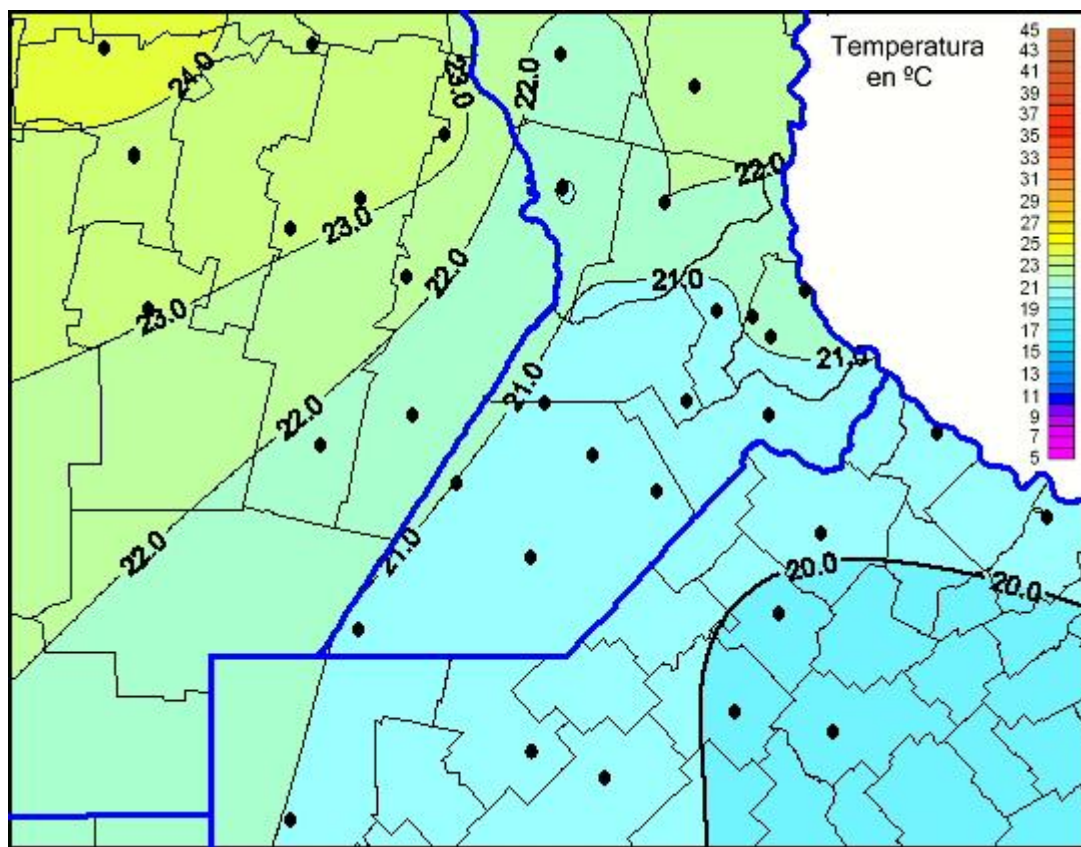

Temperaturas Máximas

Mapa de temperaturas máximas de las últimas 72 horas.
(Desde las 8:00AM hasta las 8:00AM). Se actualiza a las 10:00hs.