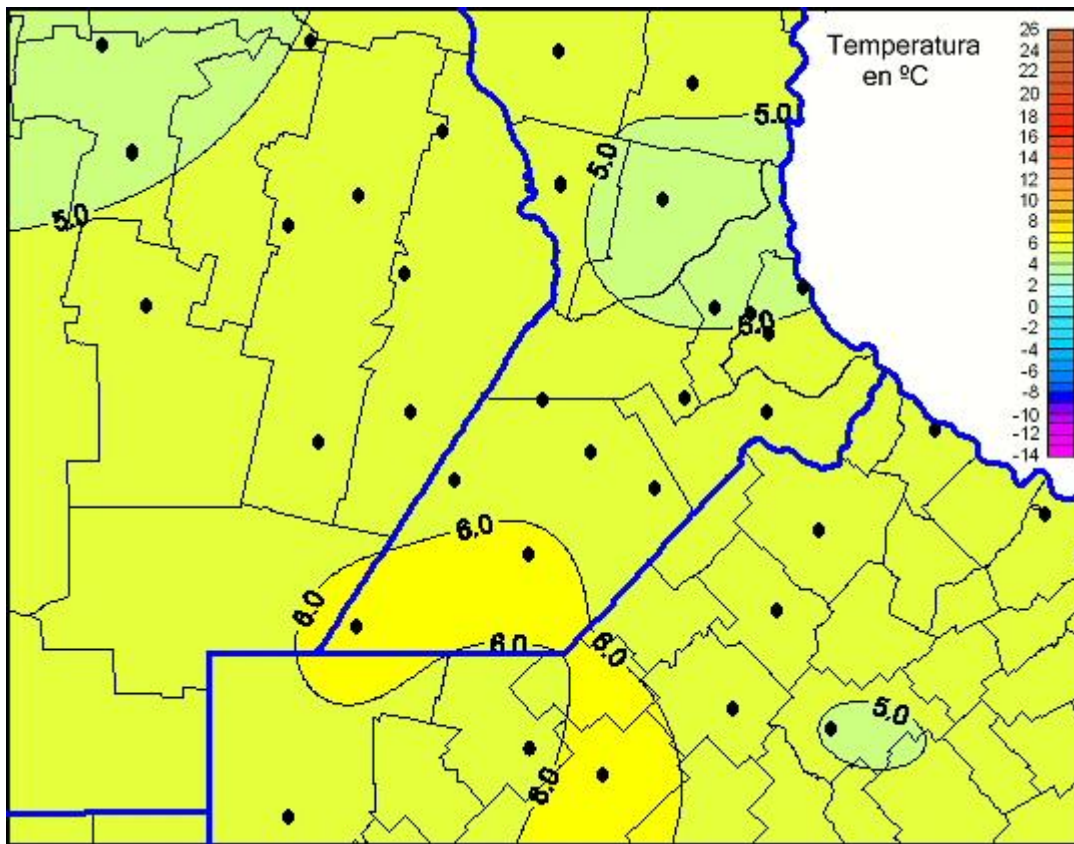

Temperaturas Mínimas

Mapa de temperaturas mínimas de las las últimas 72 horas.
(Desde las 8:00AM hasta las 8:00AM). Se actualiza a las 10:00hs.